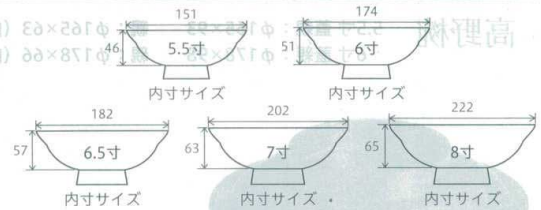

Catalogue No.
20605-713

713

うなぎ・丼重
うなぎ・丼重

A:ABS樹脂

08
うなぎ・丼重

飛龍椀

5.5寸 蓋親: φ162×115	親: φ162×84 (内寸: φ151×46)
6.0寸 蓋親: φ180×128	親: φ180×95 (内寸: φ174×51)
6.5寸 蓋親: φ195×132	親: φ195×100 (内寸: φ182×57)
7.0寸 蓋親: φ210×140	親: φ210×105 (内寸: φ202×63)
8.0寸 蓋親: φ228×148	親: φ228×111 (内寸: φ222×65)

木製・漆塗

ミニ丼重

丼重

丼重・天丼重・かつ丼重

丼重・テイクアウト

うなぎ平

うなぎ平・天丼・柳川

黒内朱			A
7-713-1 (33102300)	5.5寸 ¥2,650	7-713-4 (30120110)	7寸 ¥3,200
7-713-2 (33102290)	6寸 ¥2,900	7-713-5 (30120120)	8寸 ¥3,450
7-713-3 (33102280)	6.5寸 ¥3,100		

梨地内朱天黒			A
7-713-6 (12025780)	5.5寸 ¥2,750	7-713-9 (30120150)	7寸 ¥3,400
7-713-7 (12025790)	6寸 ¥3,000	7-713-10 (30120160)	8寸 ¥3,650
7-713-8 (12025800)	6.5寸 ¥3,250		

※5.5寸と6.0寸は蓋・親を単体購入すると割高になります。