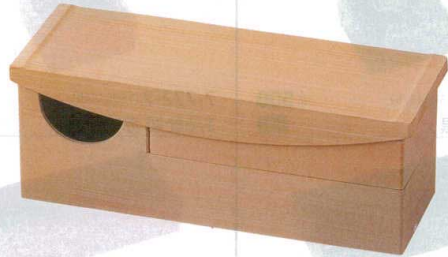

Catalogue No.
20605-723

723

松花堂&弁当

A: ABS樹脂 木: 木製品

モダン弁当 セット: 285×103×108 蓋: 285×103×33 底親: 273×92×104 中親: 178×92×54

09

松花堂&弁当

- 黒銀パール/朱銀パール
- 7-723-1 (21011530) 黒銀パールセット ¥5,300
- 7-723-2 (21011571) 黒銀パール裏黒蓋 ¥1,350
- 7-723-3 (21011532) 内外黒銀パール底親 ¥2,700
- 7-723-4 (21011533) 内外朱銀パール中親 ¥1,250