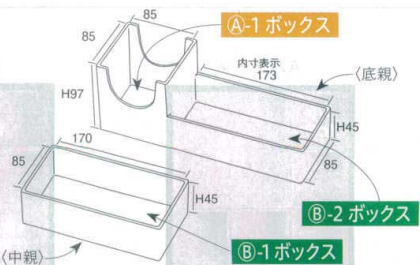

ボックスパーツスペーサー

スペーサー使用で高さを調整し、パーツが取り出しやすい位置にセット出来ます。

①-1 ボックスパーツ用スペーサー

〈使用例〉

- 表面 裏面
- 7-723-18 (48050715) ¥500
- 角スペーサー 黒OM
- 83 × 83 × 26

表面

裏面

松花堂&弁当

パーツ・仕切

お子様用品

木製松花堂

お重