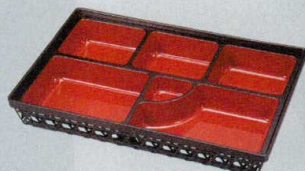

お重

若竹
7-732-5 (41320130) 蓋裏黒 ¥2,850
7-732-6 (41320140) 本体 ¥5,200

若竹

スタッキング可能

7-732-7 (21077960) ¥2,400
尺3寸幕の内用仕切 **A**
355×235×40

7-732-8 (21078060) ¥2,700
尺3寸スーパー DX仕切 **A**
朱天黒 357×237×40 (かご別売)

7-732-9 (21077990) ¥850
尺3寸長角盛かご用 **A**
六ツ仕切 350×230×33 (かご別売)

尺3寸長角盛かご用SLマット 337×215

尺3寸長角盛かご用SLマット **PVC**
7-732-10 (21032640) 黒 ¥700
7-732-11 (21032641) 白 ¥700
7-732-12 (21032642) 赤 ¥700