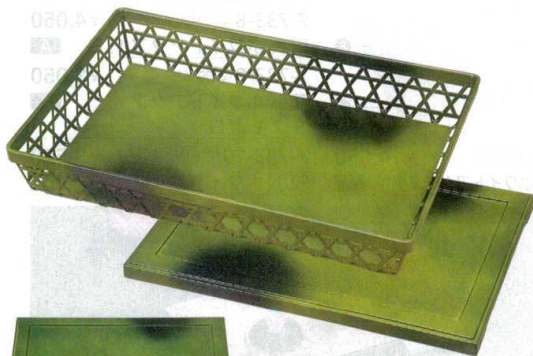

Catalogue No.
20605-732

A: ABS樹脂 **陶**: 陶器、磁器製品
PVC: ポリ塩化ビニール

松花堂&弁当
尺3寸長角盛かご

732

蓋: 382×262×18 本体: 370×252×60

シルバータタキ

シルバータタキ
7-732-1 (41320190) 蓋裏黒 ¥3,700
7-732-2 (41320210) 本体 ¥5,900

スタッキング可能

7-732-3 (23025510) ¥2,000
8.5寸九ツ仕切 銀透き **A**
235×235×36

7-732-4 (75011270) ¥2,100
9cmカラーココット オレンジ **陶**
φ92×52

09

松花堂&弁当

松花堂&弁当

パーツ・仕切

お子様用品

木製松花堂

お重

若竹
7-732-5 (41320130) 蓋裏黒 ¥2,850
7-732-6 (41320140) 本体 ¥5,200

若竹

スタッキング可能

7-732-7 (21077960) ¥2,400
尺3寸幕の内用仕切 **A**
355×235×40

7-732-8 (21078060) ¥2,700
尺3寸スーパー DX仕切 **A**
朱天黒 357×237×40 (かご別売)

7-732-9 (21077990) ¥850
尺3寸長角盛かご用 **A**
六ツ仕切 350×230×33 (かご別売)

尺3寸長角盛かご用SLマット 337×215

尺3寸長角盛かご用SLマット **PVC**
7-732-10 (21032640) 黒 ¥700
7-732-11 (21032641) 白 ¥700
7-732-12 (21032642) 赤 ¥700