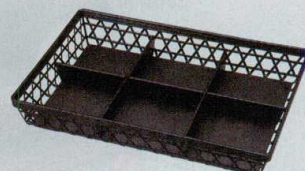

お重

若竹
7-732-5 (41320130) 蓋裏黒 ¥2,850
7-732-6 (41320140) 本体 ¥5,200

若竹

スタッキング可能

7-732-7 (21077960) ¥2,400
尺3寸幕の内用仕切 **A**
355×235×40

7-732-8 (21078060) ¥2,700
尺3寸スーパー DX仕切 **A**
朱天黒 357×237×40 (かご別売)

7-732-9 (21077990) ¥850
尺3寸長角盛かご用 **A**
六ツ仕切 350×230×33 (かご別売)

尺3寸長角盛かご用SLマット 337×215

尺3寸長角盛かご用SLマット **PVC**
7-732-10 (21032640) 黒 ¥700
7-732-11 (21032641) 白 ¥700
7-732-12 (21032642) 赤 ¥700