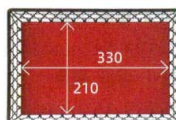

お重

若竹
7-732-5 (41320130) 蓋裏黒 ¥2,850
7-732-6 (41320140) 本体 ¥5,200

若竹

スタッキング可能

7-732-7 (21077960) ¥2,400
尺3寸幕の内用仕切 **A**
355×235×40

7-732-8 (21078060) ¥2,700
尺3寸スーパー DX仕切 **A**
朱天黒 357×237×40 (かご別売)

7-732-9 (21077990) ¥850
尺3寸長角盛かご用 **A**
六ツ仕切 350×230×33 (かご別売)

尺3寸長角盛かご用SLマット 337×215

尺3寸長角盛かご用SLマット **PVC**
7-732-10 (21032640) 黒 ¥700
7-732-11 (21032641) 白 ¥700
7-732-12 (21032642) 赤 ¥700