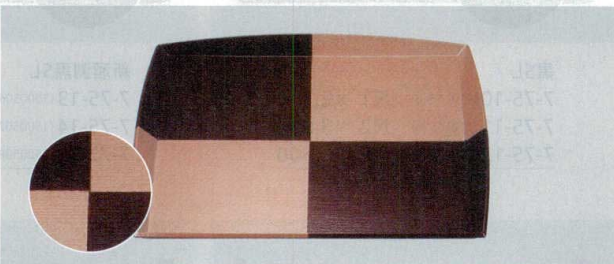

溜SH塗 **A**
7-74-9 (50412090) 9寸 ¥2,300 7-74-11 (50412110) 尺1 ¥2,950
7-74-10 (50412100) 尺0 ¥2,600 7-74-12 (50412120) 尺2 ¥3,250

柿刷毛目弱SL **A** 
7-74-13 (17413350) 9寸 ¥3,400 7-74-15 (17413370) 尺1 ¥4,250
7-74-14 (17413360) 尺0 ¥3,750 7-74-16 (17413380) 尺2 ¥4,650

縁高わたらせ角木目盆 尺1 : 330×330×20 尺2 : 360×360×20

新溜SL **A** 
7-74-17 (15007710) 尺1 ¥2,300 7-74-18 (15007720) 尺2 ¥2,600

銀透きべつ甲市松SL **A** 
7-74-19 (15007730) 尺1 ¥4,050 7-74-20 (15007740) 尺2 ¥4,500

銀裂地天黒SL **A** 
7-74-21 (17413330) 尺1 ¥3,250 7-74-22 (17413340) 尺2 ¥3,700