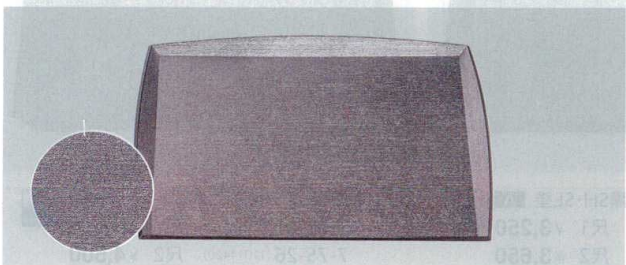

銀裂地天黒SL **A**
7-74-21 (17413330) 尺1 ¥3,250 7-74-22 (17413340) 尺2 ¥3,700