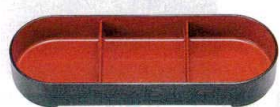

Catalogue No.
20605-740

AC: アクリル樹脂 A: ABS樹脂 PVC: ポリ塩化ビニール

へぎ目小判弁当

蓋: 371×135×20 タレ付仕切親: 361×125×57 三ツ切仕切親: 361×125×57 1段: 外径371×135×67 2段: 外径371×135×114

黒内朱 **A**
 7-740-1 (21042012) 蓋 黒裏朱 ¥1,300
 7-740-2 (21042015) タレ付仕切親 ¥1,600
 7-740-3 (21042017) 三ツ切仕切親 ¥1,600
 一段 ¥2,900 二段 ¥4,500

7-740-4 (21042048) ¥2,200
 へぎ目小判弁当 アクリル蓋 AC
 クリアコーティング
 371×135×20

溜内朱 **A**
 7-740-5 (21042042) 蓋 溜裏朱 ¥1,400
 7-740-6 (21042045) タレ付仕切親 ¥1,700
 7-740-7 (21042047) 三ツ切仕切親 ¥1,700
 一段 ¥3,100 二段 ¥4,800

亀甲長手弁当

蓋: 363×128×15 親1個: 363×126×55

黒塗内黒 **A**
 7-740-8 (23000340) 蓋 内黒 ¥1,700
 7-740-9 (23213160) 親1個 ¥2,450

後藤塗内黒 **A**
 7-740-10 (23000360) 蓋 裏黒 ¥2,600
 7-740-11 (23000370) 親1個 ¥3,250

亀甲長手弁当用 SLマット

351×115

亀甲長手弁当用 SLマット PVC
 7-740-14 (21032826) 黒 ¥550
 7-740-15 (21032827) 白 ¥550
 7-740-16 (21032828) 赤 ¥550