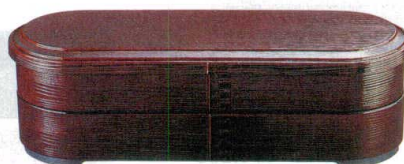

Catalogue No.
20605-740

AC: アクリル樹脂 A: ABS樹脂 PVC: ポリ塩化ビニール

へぎ目小判弁当

蓋: 371×135×20 タレ付仕切親: 361×125×57 三ツ切仕切親: 361×125×57 1段: 外径371×135×67 2段: 外径371×135×114

黒内朱 **A**
 7-740-1 (21042012) 蓋 黒裏朱 ¥1,300
 7-740-2 (21042015) タレ付仕切親 ¥1,600
 7-740-3 (21042017) 三ツ切仕切親 ¥1,600
 一段 ¥2,900 二段 ¥4,500

7-740-4 (21042048) ¥2,200
 へぎ目小判弁当 アクリル蓋 AC
 クリアコーティング
 371×135×20

溜内朱 **A**
 7-740-5 (21042042) 蓋 溜裏朱 ¥1,400
 7-740-6 (21042045) タレ付仕切親 ¥1,700
 7-740-7 (21042047) 三ツ切仕切親 ¥1,700
 一段 ¥3,100 二段 ¥4,800

亀甲長手弁当

蓋: 363×128×15 親1個: 363×126×55

黒塗内黒 **A**
 7-740-8 (23000340) 蓋 内黒 ¥1,700
 7-740-9 (23213160) 親1個 ¥2,450

後藤塗内黒 **A**
 7-740-10 (23000360) 蓋 裏黒 ¥2,600
 7-740-11 (23000370) 親1個 ¥3,250

亀甲長手弁当用 SLマット

351×115

亀甲長手弁当用 SLマット PVC
 7-740-14 (21032826) 黒 ¥550
 7-740-15 (21032827) 白 ¥550
 7-740-16 (21032828) 赤 ¥550