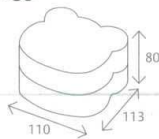

お子様アニマルランチ 115×110×80