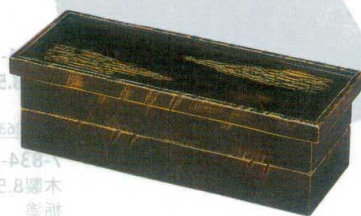

09

松花堂&弁当

松花堂&弁当

パーツ・仕切

お子様用品

木製松花堂

お重

木 7-835-1 (21032380) 蓋 ¥6,700
7-835-2 (21032390) 三ツ仕切親 ¥11,000
7-835-3 (21032400) ニツ仕切親 ¥10,200