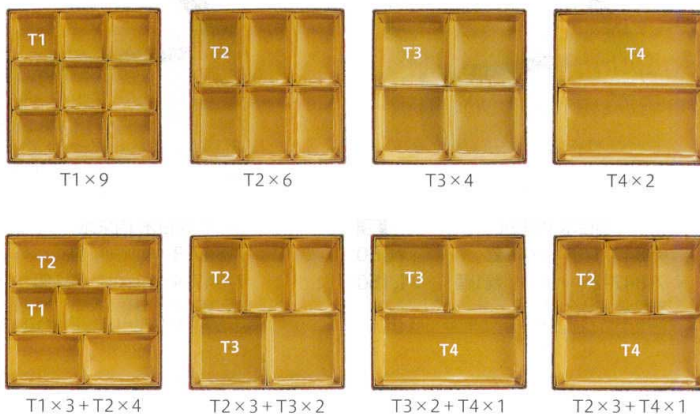

お子様用品

木製松花堂

お重

8.0寸重用金紙ブロック仕切

7-846-1 (93110310) ¥160 7-846-2 (93110320) ¥180
8.0寸用T1紙9個用仕切 紙 8.0寸用T2紙6個用仕切 紙
金 76×76×38 金 114×76×38

7-846-3 (93110330) ¥210 7-846-4 (93110340) ¥280
8.0寸用T3紙4個用仕切 紙 8.0寸用T4紙2個用仕切 紙
金 114×114×38 金 229×114×38

金紙ブロック仕切 組み合わせ例

8.5寸重用金紙ブロック仕切

7-846-5 (93100820) ¥160 7-846-6 (93100830) ¥180
8.5寸用F1紙9個用仕切 紙 8.5寸用F2紙6個用仕切 紙
金 80×80×36 金 120×80×36

7-846-7 (93100840) ¥210 7-846-8 (93100850) ¥280
8.5寸用F3紙4個用仕切 紙 8.5寸用F4紙2個用仕切 紙
金 120×120×36 金 240×120×36