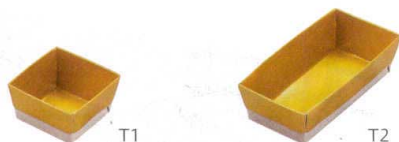

Catalogue No.
20605-846

松花堂&弁当
8.0寸・8.5寸重用仕切

846

紙：紙製品

09

松花堂&弁当

松花堂&弁当

パーツ・仕切

お子様用品

木製松花堂

お重

8.0寸重用金紙ブロック仕切

7-846-1 (93110310) ¥160 7-846-2 (93110320) ¥180
8.0寸用T1紙9個用仕切 紙 8.0寸用T2紙6個用仕切 紙
金 76×76×38 金 114×76×38

7-846-3 (93110330) ¥210 7-846-4 (93110340) ¥280
8.0寸用T3紙4個用仕切 紙 8.0寸用T4紙2個用仕切 紙
金 114×114×38 金 229×114×38

金紙ブロック仕切 組み合わせ例

8.5寸重用金紙ブロック仕切

7-846-5 (93100820) ¥160 7-846-6 (93100830) ¥180
8.5寸用F1紙9個用仕切 紙 8.5寸用F2紙6個用仕切 紙
金 80×80×36 金 120×80×36

7-846-7 (93100840) ¥210 7-846-8 (93100850) ¥280
8.5寸用F3紙4個用仕切 紙 8.5寸用F4紙2個用仕切 紙
金 120×120×36 金 240×120×36