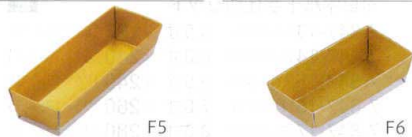

金紙ブロック仕切 組み合わせ例

8.5寸重用金紙ブロック仕切

7-846-5 (93100820) ¥160 7-846-6 (93100830) ¥180
8.5寸用F1紙9個用仕切 紙 8.5寸用F2紙6個用仕切 紙
金 80×80×36 金 120×80×36

7-846-7 (93100840) ¥210 7-846-8 (93100850) ¥280
8.5寸用F3紙4個用仕切 紙 8.5寸用F4紙2個用仕切 紙
金 120×120×36 金 240×120×36