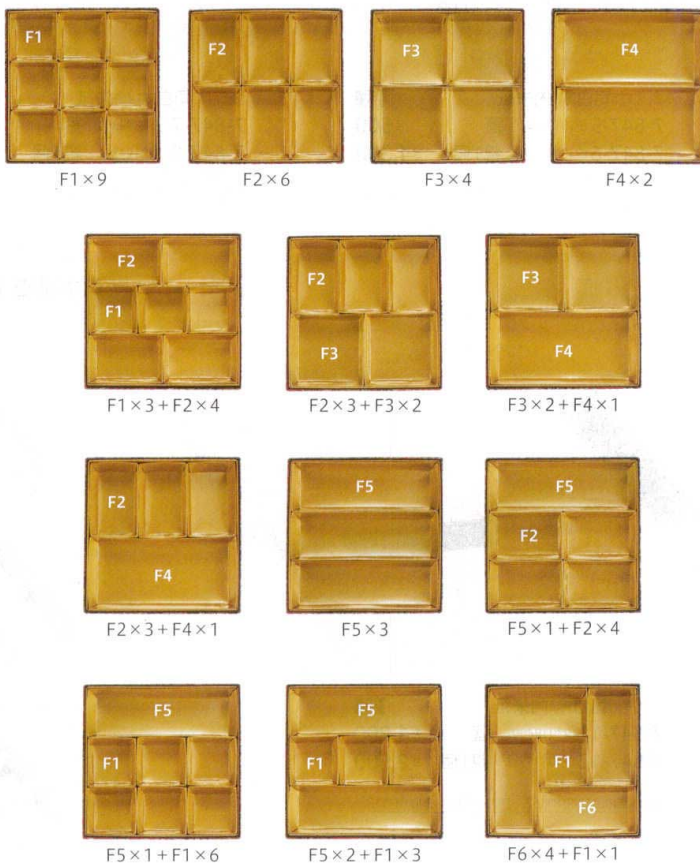

お子様用品

木製松花堂

お重

8.0寸重用金紙ブロック仕切

7-846-1 (93110310) ¥160 7-846-2 (93110320) ¥180
8.0寸用T1紙9個用仕切 紙 8.0寸用T2紙6個用仕切 紙
金 76×76×38 金 114×76×38

7-846-3 (93110330) ¥210 7-846-4 (93110340) ¥280
8.0寸用T3紙4個用仕切 紙 8.0寸用T4紙2個用仕切 紙
金 114×114×38 金 229×114×38

金紙ブロック仕切 組み合わせ例

8.5寸重用金紙ブロック仕切

7-846-5 (93100820) ¥160 7-846-6 (93100830) ¥180
8.5寸用F1紙9個用仕切 紙 8.5寸用F2紙6個用仕切 紙
金 80×80×36 金 120×80×36

7-846-7 (93100840) ¥210 7-846-8 (93100850) ¥280
8.5寸用F3紙4個用仕切 紙 8.5寸用F4紙2個用仕切 紙
金 120×120×36 金 240×120×36

7-846-9 (93016740) ¥250 7-846-10 (93016750) ¥230
8.5寸用F5紙3個用仕切 紙 8.5寸用F6紙風車用仕切 紙
金 240×80×36 金 160×80×36

金紙ブロック仕切 組み合わせ例

8.5寸用金紙一枚仕切

8.5寸用金紙一枚仕切 紙
7-846-11 (93003900) 十字 ¥400
7-846-12 (93003910) T字 ¥420