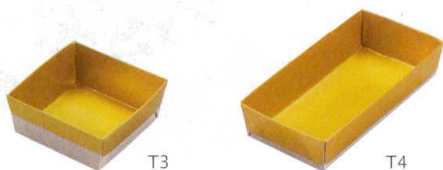

お子様用品

木製松花堂

お重

8.0寸重用金紙ブロック仕切

7-846-1 (93110310) ¥160 7-846-2 (93110320) ¥180
8.0寸用T1紙9個用仕切 紙 8.0寸用T2紙6個用仕切 紙
金 76×76×38 金 114×76×38

7-846-3 (93110330) ¥210 7-846-4 (93110340) ¥280
8.0寸用T3紙4個用仕切 紙 8.0寸用T4紙2個用仕切 紙
金 114×114×38 金 229×114×38

金紙ブロック仕切 組み合わせ例

8.5寸重用金紙ブロック仕切

7-846-5 (93100820) ¥160 7-846-6 (93100830) ¥180
8.5寸用F1紙9個用仕切 紙 8.5寸用F2紙6個用仕切 紙
金 80×80×36 金 120×80×36

7-846-7 (93100840) ¥210 7-846-8 (93100850) ¥280
8.5寸用F3紙4個用仕切 紙 8.5寸用F4紙2個用仕切 紙
金 120×120×36 金 240×120×36