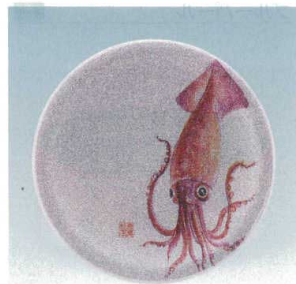

7-885-16 (13000019) ¥1,580
イカ TA

※名入れ・オリジナルデザイン等ご相談下さい。