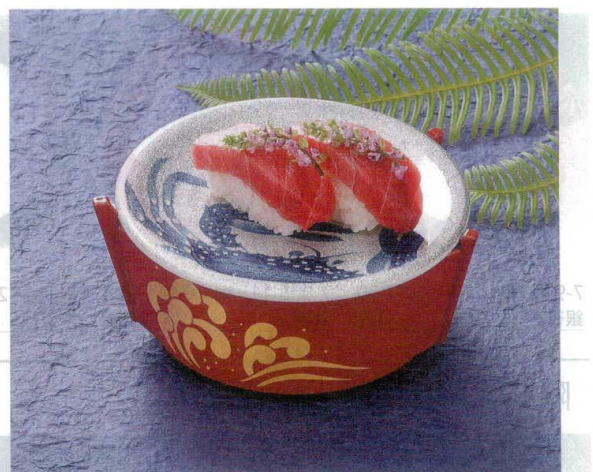

7-907-5 (13000226)    ¥1,800  
回転寿司皿用高台舟 黒金パール波 A  
158×122×67

スタッキング可能

7-907-6 (13000227)    ¥1,800  
回転寿司皿用高台舟 朱金パール波 A  
158×122×67

7-907-7 (13000228)    ¥1,550  
回転寿司皿用高台舟 白木 A  
158×122×67

7-907-8 (74012330)    ¥1,200  
回転寿司皿用 赤船 A  
156×114×70