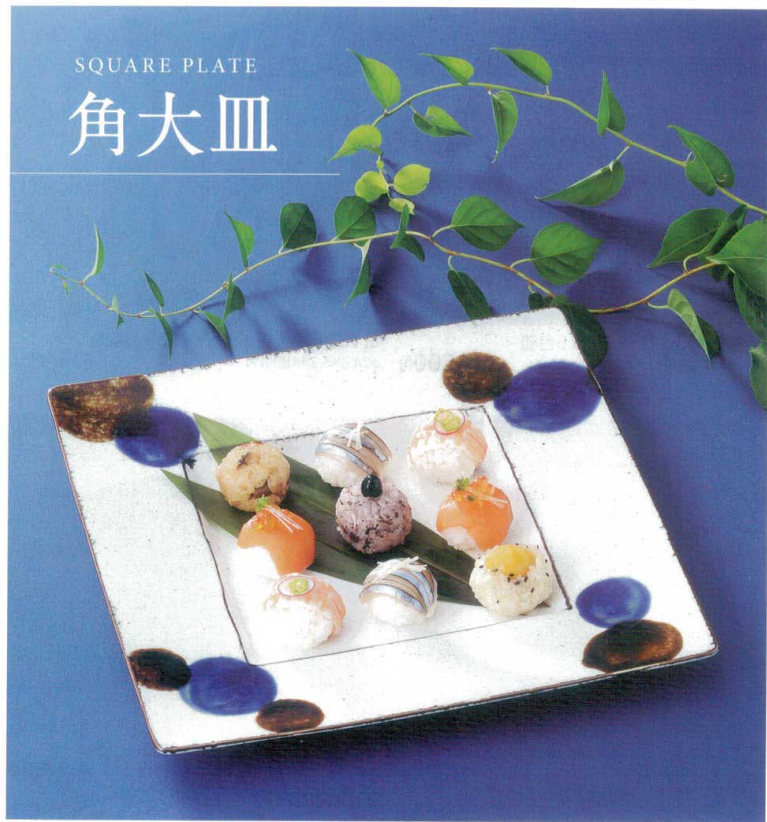

Catalogue No.
20606-184

184 角大皿 Square Plate

- 和陶単品
- 突出皿
- さんま皿
- 焼物皿
  焼物平切皿
- 仕切皿
  細長皿
- 長角大皿
  変形大皿
- **丸大皿
  角大皿
  角中皿
  角小皿**
- 変形中皿
  丸中皿
- フルーツ皿
  銘々皿
  取皿
- 和皿(組)
  小皿
- 萬古焼大皿
- 大鉢
  鉢
- ボール
- 膳付
  膳付ボウル
  ピッチャー
- フリーカップ
  フイコラー
  ジョッキ
- 酒器
- 香皿
- 卓上小物
- そば小物
  薬味皿
  調味皿
- めん皿
  バスタ皿
  カレー皿

SQUARE PLATE
角大皿