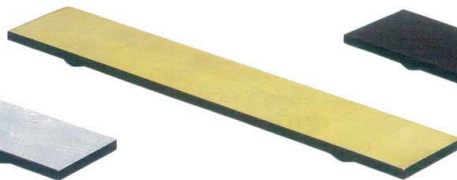

W740-188 長角黒盛器(細長形)
45×8×1.9cm CHN **5,200円**

W740-198 長角黒盛器(細短形)
35×7×1.5cm CHN **3,800円**

W740-168 長角金盛器(細長形)
45×8×1.9cm VNM **6,000円**

W740-178 長角金盛器(細短形)
35×7×1.5cm VNM **4,600円**