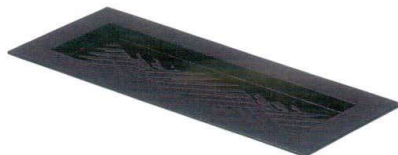

W740-188 長角黒盛器(細長形)  
45×8×1.9cm CHN **5,200円**

W740-198 長角黒盛器(細短形)  
35×7×1.5cm CHN **3,800円**

W740-208 (P)布淵盛台  
33×13.5×2cm JPN **1,550円**