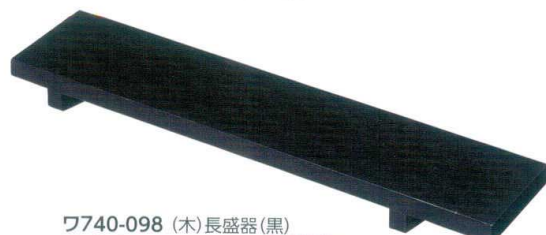

W740-068 長角金盛器(大)
50×12×H2cm VNM **7,100円**

W740-098 (木)長盛器(黒)
55×13×3.5cm CHN **6,200円**

W740-108 (木)長盛器(細形)(黒)
53×9×3.5cm CHN **5,700円**