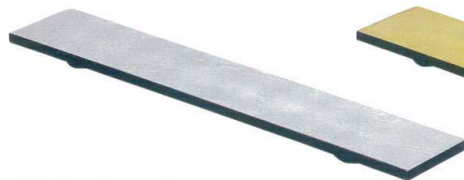

W740-168 長角金盛器(細長形)
45×8×1.9cm VNM **6,000円**

W740-178 長角金盛器(細短形)
35×7×1.5cm VNM **4,600円**

W740-148 長角銀盛器(細長形)
45×8×1.9cm VNM **6,000円**

W740-158 長角銀盛器(細短形)
35×7×1.5cm VNM **4,600円**