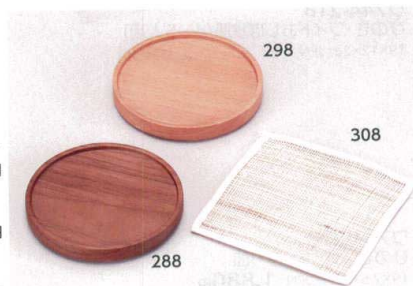

743-288
ウォルナット スタッキングコースター
φ9.2×1.2cm CHN 1,300円

743-298
ブナ スタッキングコースター
φ9.2×1.2cm CHN 1,300円

743-308
麻コースター
10×10cm CHN 220円

表示価格、仕様などは予告なく変更となる場合があります。最新情報はWEBサイトにて必ずご確認ください(廃番含)。