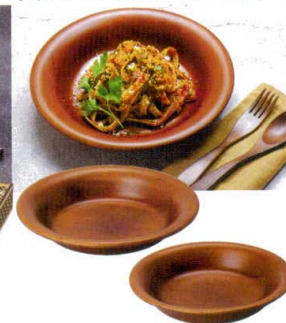

ステンレス植目 木の葉型盛器 中国製

A5135-501 大 6,190円 (56.5×14.5×3.5cm)
A5136-501 小 4,560円 (40×11×3cm)

ステンレス植目吹上長角皿 中国製

A5137-501 中国製 ステンレス植目 ロックベース(マット) S 6,850円 (15×13.5×5.3cm)
A5138-501 (大) 4,080円 (24×15×4.3cm)
A5139-501 (中) 3,260円 (21×12×3.5cm)
A5140-501 (小) 2,370円 (18×9×2.5cm)

ひのき細密・プレート

A5141-501 正角 胡麻 20,460円 (24×24×1.2cm)
A5142-501 六角 麻の葉 20,460円 (27.4×23.6×1.2cm)
A5143-501 丸七宝 20,460円 (24×1.2cm)

ひのき細密盛器(足付)

A5144-501 青海波 28,020円 (21×21×6.5cm)
A5145-501 麻の葉 28,020円 (21×21×6.5cm)
A5146-501 七宝 28,020円 (21×21×6.5cm)

木製ラウンドプレート 中国製

A5147-501 (茶)大 *強化塗装 9,340円 (25.3×4.5cm)
A5148-501 (茶)小 *強化塗装 8,240円 (22.3×4.5cm)

ウツスタイル

木・竹製品 (盛器・卓上小物)

越前漆器

漆器 (筒・カトラリー・茶器)