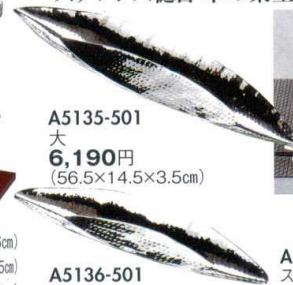

A5131-501 銀彩弁当箱 中国製 9,450円 (20×20×4.6cm)
A5132-501 銀彩弁当箱用杉仕切 2,370円 (19.4×19.4×2.5cm)
A5133-501 銀彩弁当箱用杉すのこ 6,670円 (19.4×19.4×3.4cm)
A5134-501 ひのき細密盛器 (銀彩弁当箱)用 春慶印罐蓋 8,890円 (21×21×1.8cm)

ステンレス植目 木の葉型盛器 中国製

A5135-501 大 6,190円 (56.5×14.5×3.5cm)
A5136-501 小 4,560円 (40×11×3cm)

ステンレス植目吹上長角皿 中国製