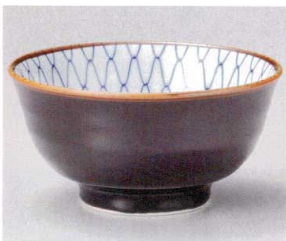

315-4-217 青かすみ石目5.5高浜丼  
1,800円 17.3×8.5cm 43006212

315-5-187 荒刷毛三彩5.5釜上丼  
1,950円 17×9cm(1100cc) 40507181

315-6-187 荒刷毛三彩5.5多用丼  
1,630円 17×8.3cm(1000cc) 41824181

315-7-287 福福和丼  
1,750円 16.5×8.1cm 31507287

315-8-217 粉引色しずく5.5高台丼  
1,850円 16.4×8.8cm(830cc) 36211216

315-9-187 柚子赤斑点丸6.5丼  
1,700円 19.6×6.7cm(900cc) 37106184

315-10-677 天目網5.5多用丼  
1,650円 17×9cm 42302671

315-11-557 立春刷毛目6.5高台鉢  
1,650円 20×8.3cm 42310552