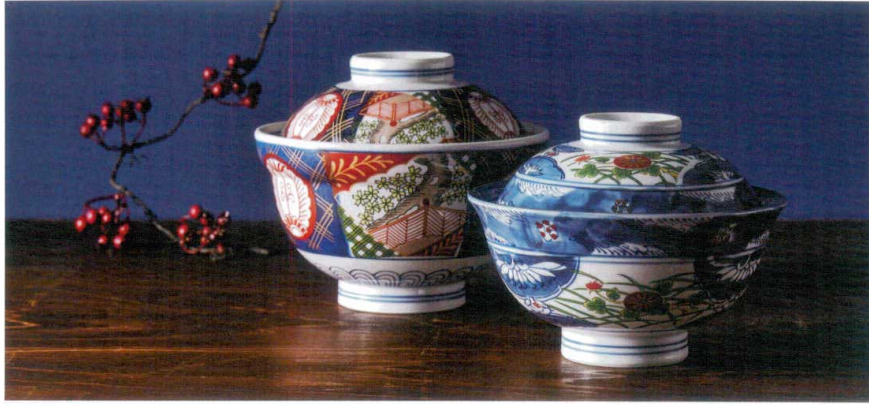

Catalogue No.
20622-326

326

このページの最新情報はこちら!

Lidded Don Bowl

身の直径×蓋付の高さ

丼・飯碗

古伊万里

326-1-557 5寸蓋井
5,730円 16×12cm 30入 43907551
326-2-557 身井
3,450円 16.2×8.3cm 43908551