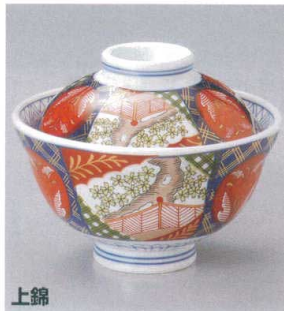

Catalogue No.
20622-326

326

このページの最新情報はこちら!

Lidded Don Bowl

身の直径×蓋付の高さ

丼・飯碗

古伊万里

326-1-557 5寸蓋井
5,730円 16×12cm 30入 43907551
326-2-557 身井
3,450円 16.2×8.3cm 43908551

蓋井

上錦小桜

326-3-557 5.5蓋井
5,880円 16.3×14cm 30入 45217552
326-4-557 5.5身井
4,100円 16.8×9.6cm 45218552

上錦小桜

326-5-557 4.5蓋井
3,980円 14×10.7cm 50入 45227552
326-6-557 4.5身井
2,760円 14.1×8.1cm 45228552

錦牡丹

326-7-527 反蓋井
3,800円 15.7×12.2cm 43811521
326-8-527 反身井
2,450円 15.7×8.3cm 43812521

錦牡丹

326-9-527 蓋井
3,800円 15.7×11.7cm 43813521
326-10-527 身井
2,450円 15.7×8.5cm 43814521

鉢
皿
松花堂
蓋物
酒器

錦松上

326-11-217 反蓋井
4,300円 15.8×12cm 41618214
326-12-217 反身井
2,850円 15.8×8.3cm 41619214

錦松上

326-13-217 蓋井
4,300円 15.8×12cm 41620214
326-14-217 身井
2,850円 15.8×8.7cm 41621214

上錦

326-15-557 蓋井
4,600円 15.7×11.5cm 36入 45219552
326-16-557 身井
3,240円 15.5×8.8cm 45220552

赤絵万暦

326-17-527 蓋井
4,550円 16.5×11cm 43905521
326-18-527 身井
2,750円 16.5×7.7cm 43906521

卓上小物
そば
うどん
丼飯碗
茶器
土鍋
コンロ
鍋
ポーチ
洋小物