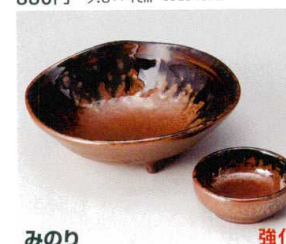

うのふ

41-11-287 刺身鉢
2,350円 16×5cm 40入 05119282
41-12-287 千代久
900円 8.5×2.5cm 200入 05120282

白灰釉玉淵

41-13-287 刺身鉢
2,350円 14.9×6cm 50入 05409285
41-14-287 千代久
850円 7×3.4cm 160入 05410285

黄瀬戸織部

41-15-717 刺身鉢
2,250円 16.4×3.4cm 05103794
41-16-717 丸千代久
940円 6.7×2.5cm 05104794

白シエル

41-17-677 三ツ足刺身鉢
2,400円 17×6.3cm 05233672
41-18-677 千代久
880円 9.8×4cm 05234672

黄釉

41-19-697 平鉢(有田焼)
2,200円 16.5×4.6cm 5入 04401696
41-20-697 丸千代口(有田焼)
1,100円 7.1×3cm 5入 04402696

トルコブルー

41-21-697 平鉢(有田焼)
2,200円 16.5×4.6cm 5入 04403696
41-22-697 丸千代口(有田焼)
1,100円 7.1×3cm 5入 04404696

ヒワしぶきラスター

41-23-527 たわみ型向付
2,180円 16.6×15.1×5cm 04435526
41-24-527 丸千代久
1,200円 7.2×3cm 04436526

みもり

強化

41-25-717 三ツ足5.0鉢
2,350円 15×13.5×5cm 05201714
41-26-717 三ツ足千代口
800円 7×2.8cm 05202714

翠玉

41-27-287 ろくべ5.5向付
2,500円 16.5×4cm 50入 04217286
41-28-287 丸千代口
850円 8.3×2.7cm 150入 04218286