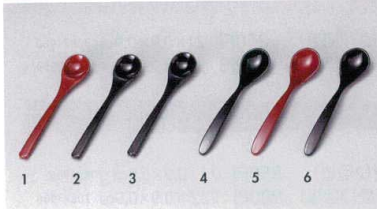

Catalogue No.
20622-569

Echizen Lacquerware

このページの最新情報はこちら!

569

塗りスプーン

- [A] 茶碗蒸しスプーン (13.1×2.7cm)**
 569-1-937 朱塗 320円 1000入 75301935
 569-2-937 黒塗 320円 1000入 75302935
 569-3-937 溜塗 330円 1000入 75303935

- [A] (小)かゆスプーン (16×2.8cm)**
 569-7-937 銀塗 700円 500入 56907937
 569-8-937 金塗 700円 500入 56908937
 569-9-937 紫檀木目塗 1,350円 500入 56909937

- 569-13-937 **[TA]**レンゲ 朱内黒塗 耐熱 700円 15.8×4.1cm 500入 75313935
 569-14-937 **[TA]**レンゲ 黒内朱塗 耐熱 700円 15.8×4.1cm 500入 75314935
 569-15-937 **[A]**レードルスプーン(大) 黒内朱塗 880円 19.2×5.7cm 500入 75315935
 569-16-937 **[A]**レードルスプーン(大) 朱内黒塗 880円 19.2×5.7cm 500入 75316935
 569-17-937 **[AC]**(小)かゆスプーン 黒 250円 16×2.8cm 500入 75317935(素地)
 569-18-937 **[AC]**(小)かゆスプーン 朱 250円 16×2.8cm 500入 75318935(素地)
 569-19-937 **[AC]**かゆスプーン 黒 250円 19.5×3.4cm 500入 75319935(素地)
 569-20-937 **[AC]**かゆスプーン 朱 250円 19.5×3.4cm 500入 75320935(素地)

素地スプーン 耐熱

- [AC] ミニスプーン (13.2×2.5cm)**
 569-21-937 黒 270円 70713936
 569-22-937 朱 270円 70714936
 569-23-937 レモン 270円 70715936
- [TA] 木目ティースプーン (13.8×2.7cm)**
 569-24-937 黒 250円 70716936
 569-25-937 朱 250円 70717936
 569-26-937 ベージュ 250円 70718936
- [TA] ディッシュ木目スプーン (18.1×3.8×2.5cm)**
 569-27-937 黒 380円 70719936
 569-28-937 朱 380円 70720936
 569-29-937 ベージュ 380円 70721936