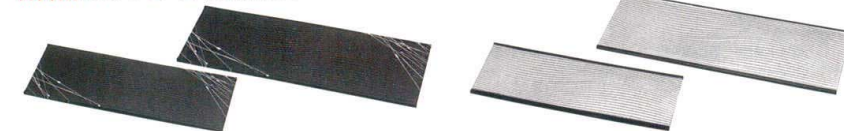

耐熱長角さざ波盛皿

[TA]長角さざ波盛皿 黒クリアータタキ白乱糸 耐熱
597-19-967 30cm 2,700円 30×10.5×1.4cm 72819966
597-20-967 36cm 3,050円 36×12×1.4cm 72820966

[TA]長角さざ波盛皿 銀パール淵黒 耐熱
597-21-967 30cm 2,750円 30×10.5×1.4cm 72821966
597-22-967 36cm 3,150円 36×12×1.4cm 72822966