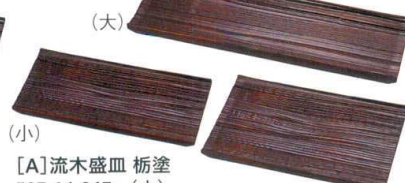

597-10-967 [A]珍味箱二ツ切 大(固定) 黒
1,900円 18.8×8.9×4.8cm 72811966 (中国製)

597-11-967 [A]珍味箱三ツ切 小(固定) 黒
2,450円 24.9×8.8×4.8cm 72810966 (中国製)

597-12-967 [A]珍味箱三ツ切 大(固定) 黒
2,600円 27.6×8.9×4.8cm 72812966 (中国製)

流木盛皿

[A]流木盛皿 いぶし銀塗
597-13-967 (小) 1,950円 27×12.4×2.2cm 72813966
597-14-967 (中) 2,350円 27×15.8×2.2cm 72814966
597-15-967 (大) 3,050円 40×11.8×2.4cm 72815966

[A]流木盛皿 枳塗
597-16-967 (小) 2,200円 27×12.4×2.2cm 72816966
597-17-967 (中) 2,600円 27×15.8×2.2cm 72817966
597-18-967 (大) 3,250円 40×11.8×2.4cm 72818966

耐熱長角さざ波盛皿

[TA]長角さざ波盛皿 黒クリアータタキ白乱糸 耐熱
597-19-967 30cm 2,700円 30×10.5×1.4cm 72819966
597-20-967 36cm 3,050円 36×12×1.4cm 72820966