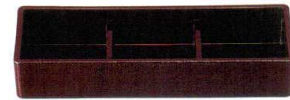

布目三点珍味箱

597-1-967
[A]布目三点珍味箱 黒内朱
1,050円 19.1×6.8×3.5cm 72801966

597-2-967
[A]布目三点珍味箱 新溜
1,050円 19.1×6.8×3.5cm 72802966

陶器珍味

597-3-967 [陶]陶器角珍味 紫吹 800円 5.4×5.4×2.9cm 72803966 (中国製)
597-4-967 [陶]陶器角珍味 黄吹 800円 5.4×5.4×2.9cm 72804966 (中国製)
597-5-967 [陶]陶器角珍味 ブルー吹 800円 5.4×5.4×2.9cm 72805966 (中国製)

597-6-967 [陶]陶器丸切立小付 黄釉 650円 5.6×2.8cm 72806966 (中国製)
597-7-967 [陶]陶器丸切立小付 瑠璃釉 650円 5.6×2.8cm 72807966 (中国製)
597-8-967 [陶]陶器丸切立小付 青磁 650円 5.6×2.8cm 72808966 (中国製)

三ツ切・二ツ切珍味箱 (小・大) 仕切固定

597-9-967 [A]珍味箱二ツ切 小(固定) 黒
1,800円 16.7×8.8×4.8cm 72809966 (中国製)

597-10-967 [A]珍味箱二ツ切 大(固定) 黒
1,900円 18.8×8.9×4.8cm 72811966 (中国製)

597-11-967 [A]珍味箱三ツ切 小(固定) 黒
2,450円 24.9×8.8×4.8cm 72810966 (中国製)

597-12-967 [A]珍味箱三ツ切 大(固定) 黒
2,600円 27.6×8.9×4.8cm 72812966 (中国製)

流木盛皿

[A]流木盛皿 いぶし銀塗
597-13-967 (小) 1,950円 27×12.4×2.2cm 72813966
597-14-967 (中) 2,350円 27×15.8×2.2cm 72814966
597-15-967 (大) 3,050円 40×11.8×2.4cm 72815966