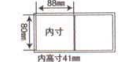

597-6-967 [陶]陶器丸切立小付 黄釉 650円 5.6×2.8cm 72806966 (中国製)
597-7-967 [陶]陶器丸切立小付 瑠璃釉 650円 5.6×2.8cm 72807966 (中国製)
597-8-967 [陶]陶器丸切立小付 青磁 650円 5.6×2.8cm 72808966 (中国製)

三ツ切・二ツ切珍味箱 (小・大) 仕切固定

597-9-967 [A]珍味箱二ツ切 小(固定) 黒
1,800円 16.7×8.8×4.8cm 72809966 (中国製)