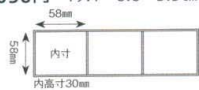

布目三点珍味箱

597-1-967
[A]布目三点珍味箱 黒内朱
1,050円 19.1×6.8×3.5cm 72801966

597-2-967
[A]布目三点珍味箱 新溜
1,050円 19.1×6.8×3.5cm 72802966

陶器珍味

597-3-967 [陶]陶器角珍味 紫吹 800円 5.4×5.4×2.9cm 72803966 (中国製)
597-4-967 [陶]陶器角珍味 黄吹 800円 5.4×5.4×2.9cm 72804966 (中国製)
597-5-967 [陶]陶器角珍味 ブルー吹 800円 5.4×5.4×2.9cm 72805966 (中国製)

597-6-967 [陶]陶器丸切立小付 黄釉 650円 5.6×2.8cm 72806966 (中国製)
597-7-967 [陶]陶器丸切立小付 瑠璃釉 650円 5.6×2.8cm 72807966 (中国製)
597-8-967 [陶]陶器丸切立小付 青磁 650円 5.6×2.8cm 72808966 (中国製)

三ツ切・二ツ切珍味箱 (小・大) 仕切固定

597-9-967 [A]珍味箱二ツ切 小(固定) 黒
1,800円 16.7×8.8×4.8cm 72809966 (中国製)