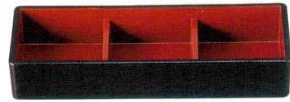

布目三点珍味箱

597-1-967
[A]布目三点珍味箱 黒内朱
1,050円 19.1×6.8×3.5cm 72801966

597-2-967
[A]布目三点珍味箱 新溜
1,050円 19.1×6.8×3.5cm 72802966

陶器珍味

597-3-967 [陶]陶器角珍味 紫吹 800円 5.4×5.4×2.9cm 72803966 (中国製)
597-4-967 [陶]陶器角珍味 黄吹 800円 5.4×5.4×2.9cm 72804966 (中国製)
597-5-967 [陶]陶器角珍味 ブルー吹 800円 5.4×5.4×2.9cm 72805966 (中国製)

597-6-967 [陶]陶器丸切立小付 黄釉 650円 5.6×2.8cm 72806966 (中国製)
597-7-967 [陶]陶器丸切立小付 瑠璃釉 650円 5.6×2.8cm 72807966 (中国製)
597-8-967 [陶]陶器丸切立小付 青磁 650円 5.6×2.8cm 72808966 (中国製)

三ツ切・二ツ切珍味箱 (小・大) 仕切固定

597-9-967 [A]珍味箱二ツ切 小(固定) 黒
1,800円 16.7×8.8×4.8cm 72809966 (中国製)

597-10-967 [A]珍味箱二ツ切 大(固定) 黒
1,900円 18.8×8.9×4.8cm 72811966 (中国製)

597-11-967 [A]珍味箱三ツ切 小(固定) 黒
2,450円 24.9×8.8×4.8cm 72810966 (中国製)

597-12-967 [A]珍味箱三ツ切 大(固定) 黒
2,600円 27.6×8.9×4.8cm 72812966 (中国製)

流木盛皿

[A]流木盛皿 いぶし銀塗
597-13-967 (小) 1,950円 27×12.4×2.2cm 72813966
597-14-967 (中) 2,350円 27×15.8×2.2cm 72814966
597-15-967 (大) 3,050円 40×11.8×2.4cm 72815966