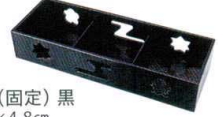

597-6-967 [陶]陶器丸切立小付 黄釉 650円 5.6×2.8cm 72806966 (中国製)
597-7-967 [陶]陶器丸切立小付 瑠璃釉 650円 5.6×2.8cm 72807966 (中国製)
597-8-967 [陶]陶器丸切立小付 青磁 650円 5.6×2.8cm 72808966 (中国製)

三ツ切・二ツ切珍味箱 (小・大) 仕切固定

597-9-967 [A]珍味箱二ツ切 小(固定) 黒
1,800円 16.7×8.8×4.8cm 72809966 (中国製)

597-10-967 [A]珍味箱二ツ切 大(固定) 黒
1,900円 18.8×8.9×4.8cm 72811966 (中国製)

597-11-967 [A]珍味箱三ツ切 小(固定) 黒
2,450円 24.9×8.8×4.8cm 72810966 (中国製)

597-12-967 [A]珍味箱三ツ切 大(固定) 黒
2,600円 27.6×8.9×4.8cm 72812966 (中国製)

流木盛皿

[A]流木盛皿 いぶし銀塗
597-13-967 (小) 1,950円 27×12.4×2.2cm 72813966
597-14-967 (中) 2,350円 27×15.8×2.2cm 72814966
597-15-967 (大) 3,050円 40×11.8×2.4cm 72815966