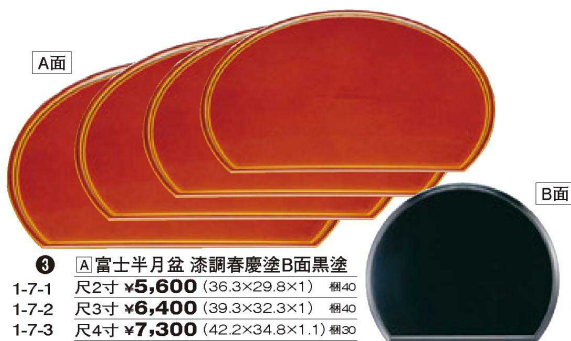

### 33-59 富士半月盆

お盆

① A 富士半月盆 色紙金箔測朱

- 1-80-17 尺2寸 ¥3,300 (36.3×29.8×1) 棚40
- 1-80-18 尺3寸 ¥3,550 (39.3×32.3×1) 棚40
- 1-80-19 尺4寸 ¥4,600 (42.2×34.8×1.1) 棚30
- 1-80-20 尺5寸 ¥5,450 (45.4×37.3×1.2) 棚30

② A 富士半月盆 バイオレットB面黒塗

- 1-80-13 尺2寸 ¥3,200 (36.3×29.8×1) 棚40
- 1-80-14 尺3寸 ¥3,700 (39.3×32.3×1) 棚40
- 1-80-15 尺4寸 ¥4,300 (42.2×34.8×1.1) 棚30
- 1-80-16 尺5寸 ¥5,000 (45.4×37.3×1.2) 棚30

③ A 富士半月盆 漆調春慶塗B面黒塗

- 1-7-1 尺2寸 ¥5,600 (36.3×29.8×1) 棚40
- 1-7-2 尺3寸 ¥6,400 (39.3×32.3×1) 棚40
- 1-7-3 尺4寸 ¥7,300 (42.2×34.8×1.1) 棚30
- 1-7-4 尺5寸 ¥8,200 (45.4×37.3×1.2) 棚30

④ A 富士半月盆 溜B面黒塗

- 1-80-21 尺2寸 ¥4,350 (36.3×29.8×1) 棚40
- 1-80-22 尺3寸 ¥4,750 (39.3×32.3×1) 棚40
- 1-80-23 尺4寸 ¥5,900 (42.2×34.8×1.1) 棚30
- 1-80-24 尺5寸 ¥7,200 (45.4×37.3×1.2) 棚30

**S・S塗** ソフトでキズに対して復元力があり、汚れが付着しにくいです。丈夫で表面の艶も長く保ち、その上、ノンスリップ作用があります。