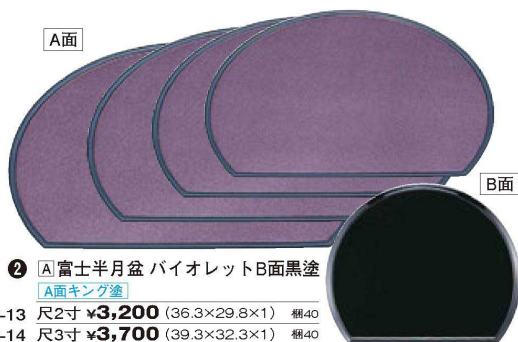

### 33-59 富士半月盆

お盆

① A 富士半月盆 色紙金箔測朱

- 1-80-17 尺2寸 ¥3,300 (36.3×29.8×1) 棚40
- 1-80-18 尺3寸 ¥3,550 (39.3×32.3×1) 棚40
- 1-80-19 尺4寸 ¥4,600 (42.2×34.8×1.1) 棚30
- 1-80-20 尺5寸 ¥5,450 (45.4×37.3×1.2) 棚30

② A 富士半月盆 バイオレットB面黒塗

- 1-80-13 尺2寸 ¥3,200 (36.3×29.8×1) 棚40
- 1-80-14 尺3寸 ¥3,700 (39.3×32.3×1) 棚40
- 1-80-15 尺4寸 ¥4,300 (42.2×34.8×1.1) 棚30
- 1-80-16 尺5寸 ¥5,000 (45.4×37.3×1.2) 棚30

③ A 富士半月盆 漆調春慶塗B面黒塗

- 1-7-1 尺2寸 ¥5,600 (36.3×29.8×1) 棚40
- 1-7-2 尺3寸 ¥6,400 (39.3×32.3×1) 棚40
- 1-7-3 尺4寸 ¥7,300 (42.2×34.8×1.1) 棚30
- 1-7-4 尺5寸 ¥8,200 (45.4×37.3×1.2) 棚30

④ A 富士半月盆 溜B面黒塗

- 1-80-21 尺2寸 ¥4,350 (36.3×29.8×1) 棚40
- 1-80-22 尺3寸 ¥4,750 (39.3×32.3×1) 棚40
- 1-80-23 尺4寸 ¥5,900 (42.2×34.8×1.1) 棚30
- 1-80-24 尺5寸 ¥7,200 (45.4×37.3×1.2) 棚30

**S・S塗** ソフトでキズに対して復元力があり、汚れが付着しにくいです。丈夫で表面の艶も長く保ち、その上、ノンスリップ作用があります。