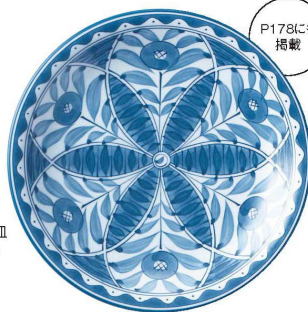

Catalogue No.  
20634-108

**048-Q007**  
柚子黒天目 尺皿  
φ30.8×4.1cm  
4,200円

P031にも  
掲載

**096-M006**  
むじな菊 尺皿  
φ31.2×4cm  
4,300円

P168にも  
掲載

**035-Q007**  
波唐草 尺皿  
φ30.5×4.3cm  
5,000円

P176にも  
掲載

**030-Q007**  
オリエント 尺皿  
φ30.5×4.3cm  
4,500円

P178にも  
掲載

**033-M006**  
千段十草 尺皿  
φ31.2×4cm  
4,300円

P180にも  
掲載

**095-M006**  
変わり菱紋 尺皿  
φ31.2×4cm  
4,300円

P170にも  
掲載

**094-M006**  
縞格子 尺皿  
φ31.2×4cm  
4,300円

P172にも  
掲載

**089-M006**  
おふけとちりうず 尺皿  
φ31.2×4cm  
4,300円