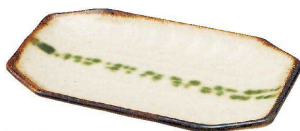

Catalogue No.  
20634-109

串皿・焼き物皿

くしざら・やきものざら

磁器

さわらび 八角串皿

八角串皿

P033にも掲載

**432-0099**  
白玉粉引 八角串皿  
19×11.2×2cm  
900円

P031にも掲載

**048-0099**  
柚子黒天目 八角串皿  
19×11.2×2cm  
1,000円

**447-0099**  
蒼月 八角串皿  
19×11.2×2cm  
1,000円

**450-0099**  
さわらび 八角串皿  
19×11.2×2cm  
1,000円

P200にも掲載

**431-0099**  
赤志野 八角串皿  
19×11.2×2cm  
1,000円