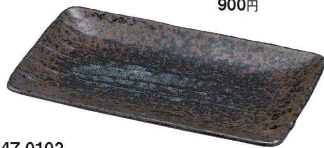

P199にも掲載

**430-0099**  
黒結晶 八角串皿  
19×11.2×2cm  
1,000円

削ぎ串皿

P194にも掲載

**432-0102**  
白玉粉引 削ぎ串皿  
18.5×10.4×2cm  
900円

**048-0102**  
柚子黒天目 削ぎ串皿  
18.5×10.4×2cm  
900円

**447-0102**  
蒼月 削ぎ串皿  
18.5×10.4×2cm  
1,000円