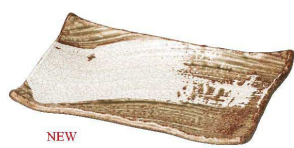

Catalogue No.
20634-113

枯山水

かれさんすい

磁器

静と動の同居する枯山水をイメージした角皿シリーズ。海の幸山の幸どちらも受け留める表情豊かな和の逸品です。

うず刷毛貫入 うぐいす 枯山水 角皿31cm

和のこころ

枯山水

うず刷毛貫入 朽葉

P130にも
掲載

NEW
504-0035
うず刷毛貫入 朽葉
枯山水
角皿17.5cm
17.5×13×2.2cm
1,400円

NEW
504-0040
うず刷毛貫入 朽葉
枯山水
角皿26cm
26×17.5×3.5cm
3,500円

NEW
504-0039
うず刷毛貫入 朽葉
枯山水
角皿31cm
31×21×4cm
6,000円

うず刷毛貫入 うぐいす

P130にも
掲載

NEW
503-0035
うず刷毛貫入 うぐいす
枯山水
角皿17.5cm
17.5×13×2.2cm
1,400円