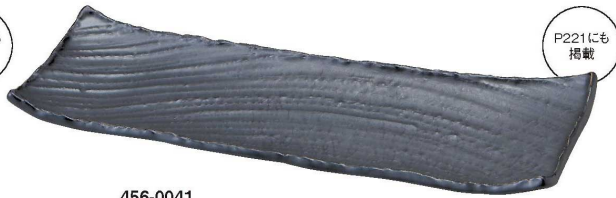

Catalogue No.  
20634-118

**025-0042**  
うぐいす  
枯山水 長角皿 中 31cm  
31×12.5×3cm  
3,200円

**025-0041**  
うぐいす  
枯山水 長角皿 大 41cm  
41×13×4cm  
4,800円

**456-0042**  
銀釉  
枯山水 長角皿 中 31cm  
31×12.5×3cm  
3,200円

**456-0041**  
銀釉  
枯山水 長角皿 大 41cm  
41×13×4cm  
4,800円