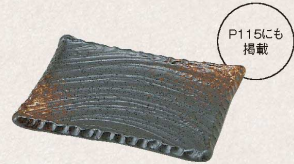

Catalogue No.
20634-197

古備前

こびせん

磁器

ひとつずつ表情の異なる趣深い器です。

角皿17.5cm
角皿26cm
4.5ボール

P115にも
掲載

007-0035
角皿17.5cm
17.5×13×2.2cm
1,100円

P115にも
掲載

007-0040
角皿26cm
26×17.5×3.5cm
3,200円

P115にも
掲載

007-0039
角皿31cm
31×21×4cm
4,500円

P105にも
掲載

007-509
9.0皿
φ26.5×3.3cm
3,200円

P097にも
掲載

007-505
5.0皿
φ15.2×2cm
800円