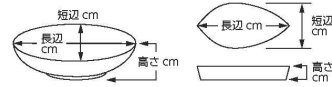

Catalogue No.
20652-208

208 多用鉢(楕円・変形)
Versatile Shallow Bowl (Oval, Odd Shaped)

刺身				
向付				
中鉢				
小鉢				
小付				
珍味				
松花堂				
前菜皿	208-101-353 5,550円 メタル釉 ちぎり角大鉢(26.5×21.5×5)	208-102-783 5,200円 ラスター花散らし変型楕円鉢ブルー(26×18×7)	208-103-053 3,200円 粉引印花紋楕円鉢(21×19.5×6.3)	208-104-743 3,650円 唐津化粧楕円盛鉢(28×14.3×6.3)
付出皿				
焼物皿				
天皿				
香水				
蓋物				
蒸籠 土瓶蓋し				
小皿				
和皿	208-201-013 2,700円 錆黒たわみ大鉢(22×18.5×7.4)	208-202-263 2,400円 黒釉だ円盛皿(22.8×19.3×5.6)	208-203-513 2,000円 オーロラ間取桜9°ペーカー(24×21.7×4.5)	208-204-163 1,800円 粉引たたきタ円中鉢(23.8×17.2×6.7)
多用皿				
多用鉢				
盛込鉢				
盛込皿				
酒器				
フリー カップ				
そば用品 薬味皿				
めん皿	208-301-263 2,500円 窯変粉引 楕円鉢(22.5×20.5×4)	208-302-013 2,300円 岩清水水玉両手付鉢大(25.5×20×6)	208-303-013 1,500円 測茶うのふ おにぎり鉢(21×17.5×5.5)	208-304-523 2,500円 斑点粉引楕円盛鉢(24×18.5×6)
井 多用井				
波佐見焼 特選				
茶漬碗 飯碗				
土瓶 ポット 急須				
湯呑 千茶				
カスター 卓上小物				
箸置				
レンジ スプーン				
灰皿	208-401-013 2,300円 越前水玉両手付鉢大(25.5×20×6)	208-402-013 2,300円 スカイ両手付鉢大(25.5×20×6)	208-403-013 2,300円 白唐津両手付鉢大(25.5×20×6)	208-404-013 2,300円 砂貫入両手付鉢大(25.5×20×6)