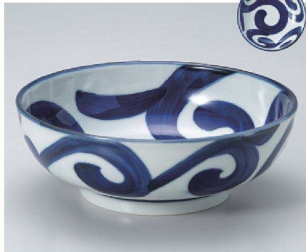

299-302-013 **1,380円**  
めで鯛 6.0 麵鉢 赤(19×8.5)

299-303-013 **1,380円**  
めで鯛 6.0 麵鉢 青(19×8.5)

299-304-403 **1,160円**  
軽量透し唐草 6.0 多用井(17×8.5)

299-305-403 **1,030円**  
軽量透し唐草 5.5 多用井(16×8)

299-401-403 **1,420円**  
透かし唐草 軽量麵鉢(19.5×7)