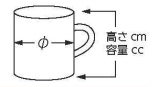

Catalogue No.
20652-538

538 マグ Mug

538-101-153 1,200円
削ぎマグ 白
(9.3×8.1-240cc)