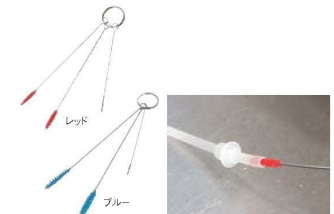

パイプクリーナー 3本セット 5362

▶関連商品：P2410

80 防災用品・店舗備品