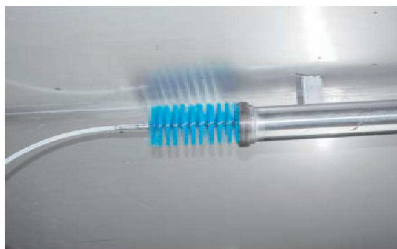

- ホースに接続し直接水を流しながら洗浄ができる**通水**ブラシです。
- 市販のワンタッチ式のコネクターと繋いでご使用ください。
- ※ハンドルとの接続はできません。

▶関連商品：P2497

● ホワイト ● レッド ● イエロー ● グリーン ● ブルー

ディッシュブラシ ソフトタイプ 4287

- ボットやバット、機械の細かな部分の洗浄に適しています。

▶関連商品：P2407

● ホワイト ● レッド ● イエロー ● グリーン ● ブルー ● ピンク ● オレンジ ● パープル

ロングハンドルブラシ ハードタイプ 4186

- 大型鍋やシンクなど深く手の届きにくい場所の洗浄に適しています。
- 硬い毛質のため頑固な汚れの洗浄に最適です。

▶関連商品：P2408

84 ユニフォーム

85 厨房消耗品

⑤ 配管・パイプの洗浄

86 清掃・衛生用品

79 店舗備品・インテリア

パイプクリーナー

- ※P2410⑧～⑬はP2410⑭～⑯のロッド・ジョイントとの組み合わせにより手の届かない配管や筒状の器材の奥までも洗浄可能です。

▶関連商品：P2410

パイプクリーナーロッド

- ※ブラシはP2410⑧～⑬からお選びください。

▶関連商品：P2410

パイプクリーナージョイント 53465 75cm

- ※ブラシはP2410⑧～⑬からお選びください。