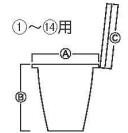

Catalogue No.

20666-886

ご注文の際は、
ページ・番号・商品コードをご記入ください。

うどん揚・てぼ・ブラシ

886

テボ選び
目安表