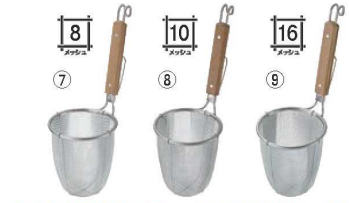

Catalogue No.

20666-886

ご注文の際は、  
ページ・番号・商品コードをご記入ください。

うどん揚・てぼ・ブラシ

886

テボ選び  
目安表

大盛用の深型テボ

ピーコック 18-8 木柄 うどん揚 深型

ページコード	④	⑤	⑥	商品コード	価格
①丸底	5-0886-0101	140	180	220	5618000 ¥2,600
②平底	5-0886-0201	140	195	220	8122500 ¥4,700

③TS 18-8 ケヤキ柄 深型 うどん揚

ページコード	商品コード	価格
5-0886-0301	3814900	¥3,100
④140	⑤185	⑥205

●吹きこぼれにくい

廃盤

フジボシ 18-8 ローズ柄 強力深型うどんてぼ

ページコード	④	⑤	⑥	商品コード	価格
④丸底	5-0886-0401	140	180	200	1975000 ¥4,300
⑤平底	5-0886-0501	140	160	200	1975100 ¥4,300

⑥TS 18-8 デカてぼ

ページコード	④	⑤	⑥	商品コード	価格
16cm	5-0886-0601	160	150	210	6333600 ¥4,500
18cm	5-0886-0602	150	140	210	6333700 ¥4,300

●大容量で麺量の多い「つけ麺」などに最適

TS 18-8 深型 ラーメン専用パワーてぼ

ページコード	商品コード	価格
⑦丸底	5-0886-0701	8777710 ¥4,350
⑧細麺用	5-0886-0801	8777810 ¥4,350
⑨極細麺用	5-0886-0901	8777910 ¥4,500

④140 ⑤160 ⑥220  
柄:天然木  
●そうめんからうどん・そばまで、用途に応じて選べます。