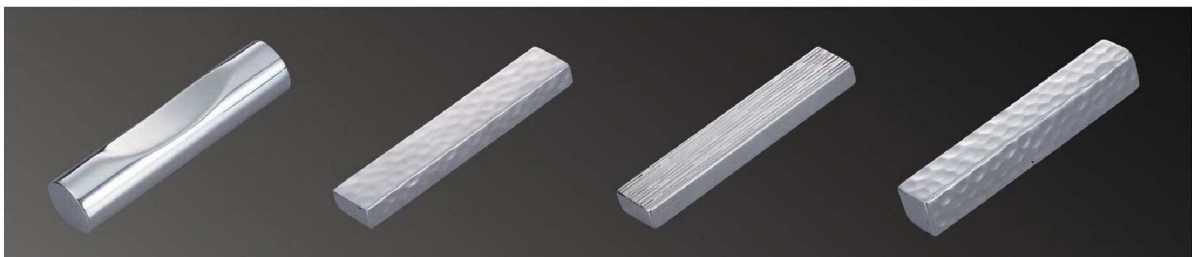

Catalogue No.
20669-1031

1031 ステンレス 箸置・箸レスト

ST : ステンレス

- お盆
- お椀鉢
- ピロシキ
- 透明樹脂
- メラミン
- 盛器関連
- そば
- うどん
- 丼
- 松花堂
- 寿司
- 焼肉
- 卓上小物
- ホテル
- 椅子座面
- 陶器

ステンレス箸置

8-1031-1 12018340 ドーム型箸置 ゴールド ¥1,400 **ST** 45×22×14mm
8-1031-2 12018350 ドーム型箸置 シルバー ¥1,200 **ST** 45×22×14mm

8-1031-3 90022823 箱型箸置 ディンプルシルバー ¥2,000 **ST** 60×16mm
8-1031-5 90022824 丸型箸置 ディンプルシルバー ¥2,000 **ST** 60×15mm
8-1031-4 90022822 三角箸置 ディンプルシルバー ¥2,000 **ST** 60×18mm

8-1031-6 60002170 丸型箸置 ディンプルシルバー ¥2,400 **ST** φ34×8mm
8-1031-7 60002160 丸型箸置 ディックシルバー ¥2,400 **ST** φ34×8mm
8-1031-8 90022817 平型えくぼ箸置 ディンプルシルバー ¥2,400 **ST** 45×11mm
8-1031-9 90022818 杵型箸置 ディンプルシルバー ¥2,900 **ST** 45×11mm
8-1031-10 90022819 バランス箸置 ディンプルシルバー ¥3,100 **ST** 45×20mm

8-1031-11 60002200 枕型箸置 シルバー ¥2,400 **ST** 60×14×13mm
8-1031-12 60002190 平型箸置 ディンプルシルバー ¥2,400 **ST** 60×12×6mm
8-1031-13 60002180 平型箸置 ディックシルバー ¥2,400 **ST** 60×12×6mm
8-1031-14 60002210 角型箸置 ディンプルシルバー ¥2,400 **ST** 61×10×10mm