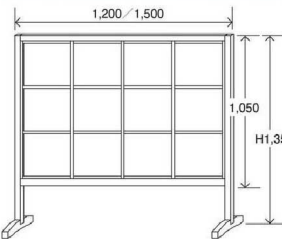

Catalogue No.
20669-1166

AC : アクリル樹脂 ST : ステンレス 木 : 木製品

スチール／木製 衝立 1166

衝立(すりガラス調アクリル板) スチール脚

(単位: mm)

衝立すりガラス調アクリルパーテーション AC ST

8-1166-1	11024650	脚シルバー	¥175,000
8-1166-2	11024660	脚ブラック	¥175,000

木製格子衝立(木製フレーム+ワーロン紙)

(単位: mm)

木製格子衝立 白木 木

8-1166-3	11024880	¥122,000
W1,200		W1,200×H1,350mm
8-1166-4	11024890	¥132,000
W1,500		W1,500×H1,350mm

木製三連衝立(ワーロン紙・折りたたみ式)

1,800×1,450mm

畳むことにより、コンパクトに収納出来ます。

8-1166-5 11024910 ¥198,000
木製三連衝立 白木