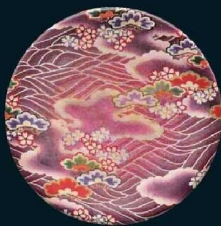

8-819-9 12045240
西陣雲 ¥1,700 TA