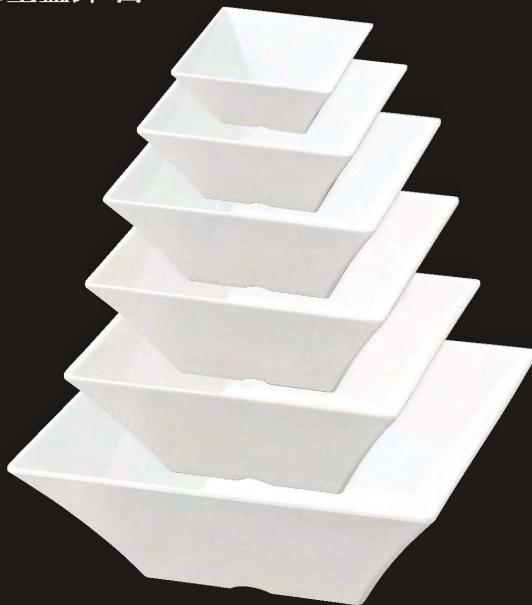

Catalogue No.
20674-299

34-299 ビュッフェ盛鉢 Melamine [食器洗浄機・消毒保管庫対応]

ミニミニ

深型盛鉢 白

M 深型盛鉢 白

- ① J-101-5 極小19cm **¥5,100** (19.2×19.2×8.6) 梱20 DS-5812-2
- ② J-101-16 特小22cm **¥7,100** (22.4×22.4×9.5) 梱20 DS-5812-1
- ③ J-101-17 小25cm **¥8,700** (25.5×25.5×10.5) 梱10 DS-5812
- ④ J-101-18 中28cm **¥11,000** (28.5×28.5×11.7) 梱5 DS-5813
- ⑤ J-101-19 大31cm **¥17,000** (31.5×31.5×12.5) 梱5 DS-5814
- ⑥ J-101-20 特大40cm **¥19,000** (40×40×14.5) 梱5 DS-5814-1

ウェーブ丸盛鉢 白

M ウェーブ丸盛鉢 白

- ⑦ J-7-75 特小11cm **¥2,100** (11.7φ×5.5) 梱140 DS-5801-1
- ⑧ J-7-74 小18cm **¥3,600** (18.5φ×8.5) 梱60 DS-5803
- ⑨ J-7-73 中23cm **¥5,400** (23.3φ×10.5) 梱40 DS-5804-1
- ⑩ J-101-25 大28cm **¥9,000** (28.6φ×12) 梱30 DS-5805
- ⑪ J-101-26 特大31cm **¥9,500** (31.6φ×12.5) 梱20 DS-5806
- ⑫ J-101-27 極大34cm **¥12,600** (34.6φ×13) 梱20 DS-5807