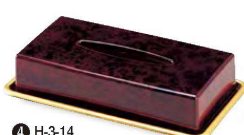

Catalogue No.
20674-850

M メラミン樹脂 A ABS樹脂

Waka Hotel Goods(ホテルグッズ)・ダストボックス 34-850

八雲天金

1 M ティーバック入れ 八雲天金
H-3-21 ¥2,300 (7.9×7.9×3.6) 幅100
2 M ニツ仕切ティーバックトレー 八雲天金
H-3-22 ¥2,300 (19.5×10.5×1.7) 幅100

3 H-3-16
A コップ 八雲天金 ¥1,550 (7.3×9.1) 幅100

4 H-3-14
A (小) ティッシュボックス 八雲天金(浅型) ¥5,800 (29.8×16.5×6.5) 幅20

5 H-3-15
A (大) ティッシュボックス 八雲天金(深型) ¥6,800 (30.8×17.5×10.3) 幅20

6 A 角ダストボックス 八雲天金
H-3-23 (小) ¥3,550 (18.4×18.4×21.8) 幅20
H-3-24 (大) ¥4,700 (21.4×21.4×26) 幅10