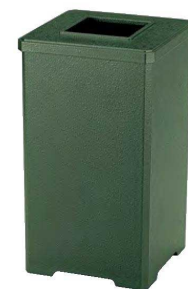

15 1-810-28
角くず入れ グリーン石目 ¥5,800 (21×21×36) 幅6