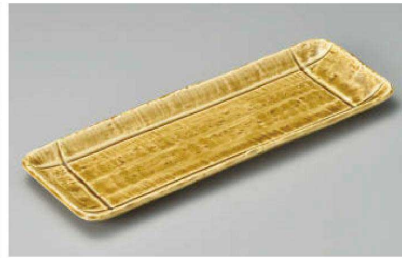

Catalogue No.
20677-243

Long plate/Variant plate (medium) 長皿・変型皿(中) 27~33cm

243

Japanese Tableware

24301-570 織部削ぎ格子サンマ皿
1,800円 40入 (31.5×11×1.8cm)

24302-570 黄瀬戸削ぎ格子サンマ皿
1,800円 40入 (31.5×11×1.8cm)

24303-310 黒楽32cmサンマ皿
1,600円 20入 (32.5×10.5×2.5cm)

24304-100 いなか道サンマ皿
1,500円 40入 (28.8×12.8×3.3cm)

24305-230 暁(あかつき)サンマ皿
1,500円 34入 (29×13×2.8cm)

24306-570 トルコブルー30cm突出皿
1,500円 40入 (30.2×12×2.6cm)

24307-510 白釉さんま皿
1,350円 40入 (30.3×12×1.8cm)

24308-450 長角皿ナマコブルー
1,490円 50入 (33×10×2.5cm)