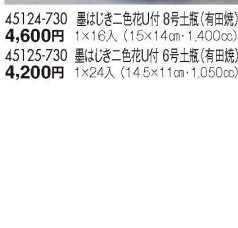

- Sake bottle
- Beer mug
  Tumbler
- Sake carafe
  Sake cup
- Table
  custer/
  Jar, etc.
- Mortar
  Ashtray
- Soba
  goods
- Donburi
  bowl
- Rice bowl
- Rice bowl
- Chopstick
  rest
- Cup for
  Japanese
  tea
- Teapot
  Medicine pot
- Teapot
- Aritaware