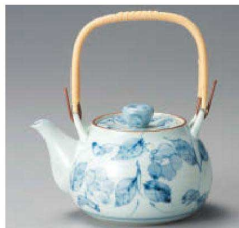

45119-730
手描古染花紋6号土瓶
6,500円
1人(800cc)