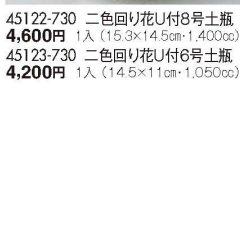

- Sake bottle
- Beer mug
  Tumbler
- Sake carafe
  Sake cup
- Table
  custer/
  Jar, etc.
- Mortar
  Ashtray
- Soba
  goods
- Donburi
  bowl
- Rice bowl
- Rice bowl
- Chopstick
  rest
- Cup for
  Japanese
  tea
- Teapot
  Medicine pot
- Teapot
- Aritaware