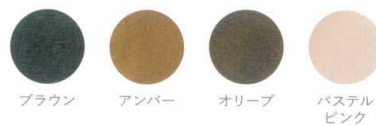

RK40鉢 | うすかる
パステルヒワ
φ12.5×4.5cm 290cc
AHHRK4K ¥830

RK茶碗 | うすかる
パステルヒワ
φ11×6cm 270cc
AHHRKKO ¥930

RK小丼 | うすかる
パステルヒワ
φ15×7.5cm 650cc
AHHRKDK ¥1,580

ブラウン アンバー オリーブ パステル
ピンク

他カラー商品 受注生産

RK50皿 / RK70皿 / RK40鉢 / RK茶碗 / RK小丼の
ブラウン、アンバー、オリーブ、パステルピンクは
受注生産にて承ります。

RKマグ | うすかる
ブラウン
10.5×7.5×9.5cm 280cc
AHBRKM ¥1,250

RKマグ | うすかる
アンバー
10.5×7.5×9.5cm 280cc
AHARKM ¥1,250

RKマグ | うすかる
オリーブ
10.5×7.5×9.5cm 280cc
AHORKM ¥1,250

RKマグ | うすかる
パステルピンク
10.5×7.5×9.5cm 280cc
AHPRKM ¥1,250