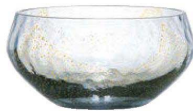

N10368LBS
ラウンドカップ(鉄紺 鉄紺てつこん)
¥8,000 (税込¥8,800)
24コ入(1×24)
φ105×H57・M117
(121×122×65)
49 06678 225553 ●