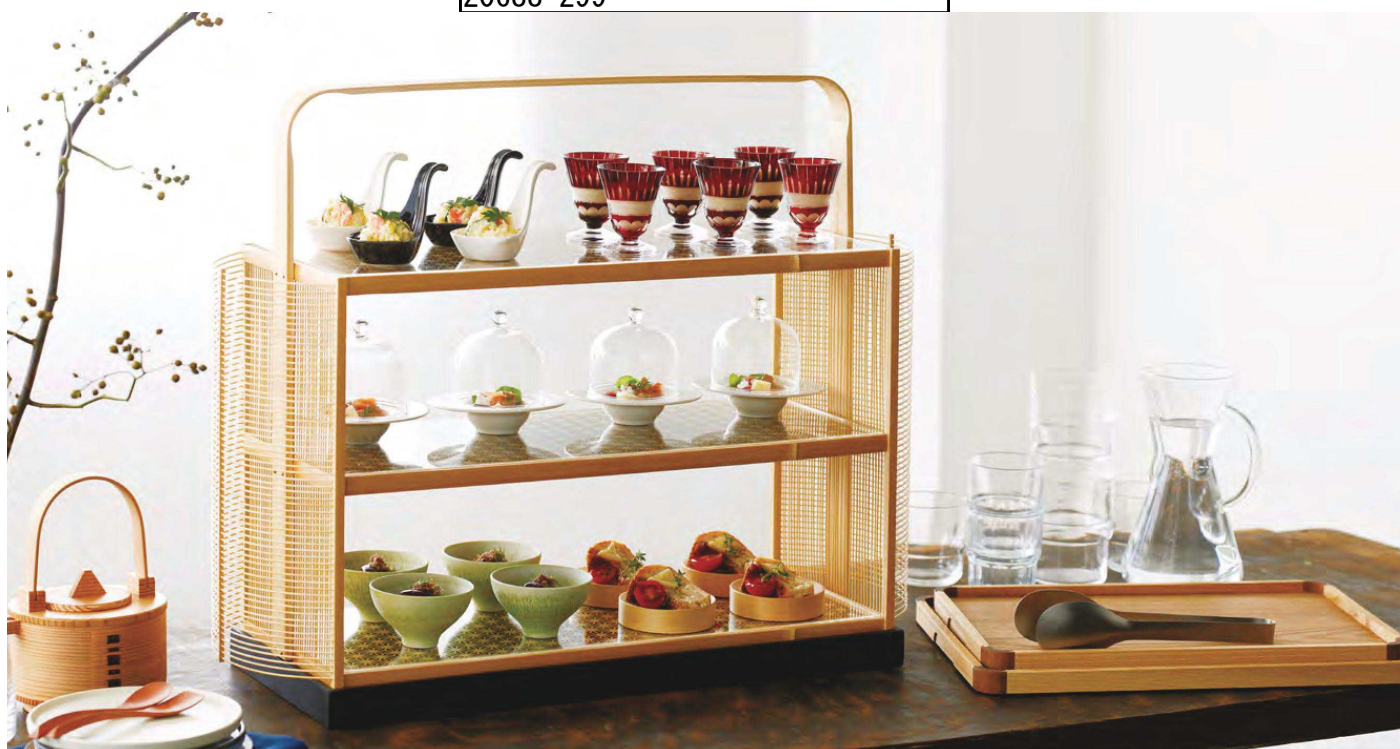

Catalogue No.

20688-299

竹ひご細密飾り棚

繊細な竹細工、レーザー加工による美しい文様。
職人の技と現代の技術が見事に融合した逸品。
ビュッフェなどのご提供に、
至高のひとつを演出します。

竹ひご細密飾り棚（麻の葉） **見本 受注**

21-299-01 (38365)
60×21.5×H50cm (重量: 3.3kg)
※有効内高上段H12.4cm/中・下段H13.8cm
※麻の葉柄のみのご用意となります。
※アクリル板は取り外し可能です。(棚板一体型)

〈材質〉	
本体	(取手・枠)竹製 (台座)天然木
棚板	ひのき

竹の アフタヌーンティー籠

竹を繊細に加工した職人の技が光る竹籠。
やわらかな曲線が、季節と空間を彩る、
二段のアフタヌーンティー籠です。

竹・千筋アフタヌーンティー籠

21-299-02 (12468) **¥74,000**
22×21.5×H37.5cm
皿内寸φ18cm/1〜2段目内高H11.5cm