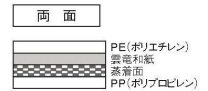

両面ラミネート加工
OP金雲竜懷敷

- 200枚入
- 直接お料理を盛り付けてご使用いただけます。
- ※ 裏面は銀色です。

- | | |
|------------------|-----------|
| 21-398-08(66254) | 3寸 ¥2,200 |
| 9×9cm | (1枚当り¥11) |
| 21-398-09(66255) | 4寸 ¥3,800 |
| 12×12cm | (1枚当り¥19) |

両面ラミネート加工
OP銀雲竜懷敷

- 200枚入
- 直接お料理を盛り付けてご使用いただけます。
- ※ 裏面は銀色です。

- | | |
|------------------|-------------|
| 21-398-10(66256) | 3寸 ¥1,850 |
| 9×9cm | (1枚当り¥9.25) |
| 21-398-11(66257) | 4寸 ¥3,200 |
| 12×12cm | (1枚当り¥16) |