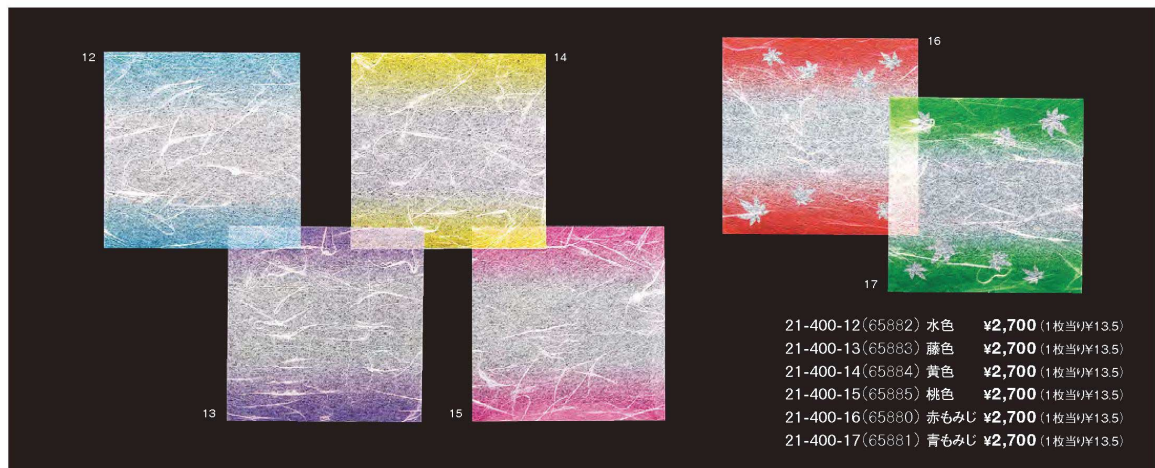

4寸 PPグラ雲竜懐敷

- サイズ 12×12cm
- 200枚入
- PP/無蛍光雲竜和紙/PE貼合せ。両面に直接料理を盛りつけることができます。

200枚入
です

21-400-12(65882) 水色 ¥2,700 (1枚当り¥13.5)
21-400-13(65883) 藤色 ¥2,700 (1枚当り¥13.5)
21-400-14(65884) 黄色 ¥2,700 (1枚当り¥13.5)
21-400-15(65885) 桃色 ¥2,700 (1枚当り¥13.5)
21-400-16(65880) 赤もみじ ¥2,700 (1枚当り¥13.5)
21-400-17(65881) 青もみじ ¥2,700 (1枚当り¥13.5)