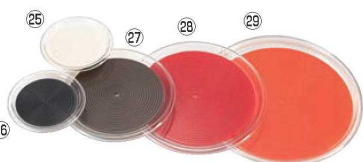

サイズは⑨～⑬をご参照ください。  
材質:トレイ/ABS樹脂  
フード/耐衝撃性スチロール樹脂  
マット/EVA樹脂  
つまみ/スチロール樹脂

59 ラーメン・そば

60 フライヤー

深型 クリアラブリーハット 丸型

	⑰ホワイト	⑱ブラック	⑲ブラウン	⑳レッド	㉑オレンジ	価格
中	6-1085-1701 3044455	6-1085-1801 3044465	6-1085-1901 3044475	6-1085-2001 3044485	6-1085-2101 3044495	¥3,400

サイズ:φ285×H167  
材質:トレイ/ABS樹脂  
フード/耐衝撃性スチロール樹脂  
マット/EVA樹脂  
つまみ/スチロール樹脂

●高さのあるシフォンケーキにもご使用いただけます。

深型 ラブリーハット 丸型

	㉒ホワイト	㉓レッド	㉔ブラック	価格
中	6-1085-2201 2577540	6-1085-2301 2577550	6-1085-2401 2577560	¥3,400

サイズ:φ285×H167  
材質:トレイ/ABS樹脂  
フード/耐衝撃性スチロール樹脂  
マット/EVA樹脂  
つまみ/スチロール樹脂

●高さのあるシフォンケーキにもご使用いただけます。

61 セイロ類・蒸し器

62 製菓・ベーカリー用品

クリア マジックトレイ 丸

	㉕ホワイト	㉖ブラック	㉗ブラウン	㉘レッド	㉙オレンジ	価格
大	6-1085-2501 3042150	6-1085-2601 3042160	6-1085-2701 3042170	6-1085-2801 3042180	6-1085-2901 3042190	¥1,800
中	6-1085-2502 3042200	6-1085-2602 3042210	6-1085-2702 3042220	6-1085-2802 3042230	6-1085-2902 3042240	¥1,500
小	6-1085-2503 3042250	6-1085-2603 3042260	6-1085-2703 3042270	6-1085-2803 3042280	6-1085-2903 3042290	¥1,100
ミニ	6-1085-2504 3042300	6-1085-2604 3042310	6-1085-2704 3042320	6-1085-2804 3042330	6-1085-2904 3042340	¥500

トレイサイズ  
大 φ337×H19  
中 φ285×H18  
小 φ230×H16  
ミニ φ148×H14

マット(内寸)サイズ  
大 φ290  
中 φ239  
小 φ187  
ミニ φ115

材質:トレイ/メタクリル樹脂  
マット/EVA樹脂

マジックトレイ 丸型

	㉚白	㉛赤	㉜黒	価格
大	6-1085-3001 1829030	6-1085-3101 1829020	6-1085-3201 1829010	¥1,800
中	6-1085-3002 1829130	6-1085-3102 1829120	6-1085-3202 1829110	¥1,500
小	6-1085-3003 1829230	6-1085-3103 1829220	6-1085-3203 1829210	¥1,100
ミニ	6-1085-3004 1829330	6-1085-3104 1829320	6-1085-3204 1829310	¥500