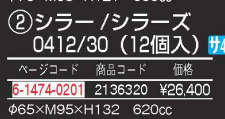

RESTAURANT O

リーデル・オー レストラン シリーズ

ブドウ品種別グラスのステムをカットしたシリーズ。
機能はそのままに、小スペースや限られた収納にも有効なサイズとワイン以外の飲料にも活躍します。

①カベルネ/メルロ 0412/0 (12個入) **¥26,400**

ページコード 商品コード 価格
6-1474-0101 2136310 ¥26,400
φ73×M95×H121 600cc

②シラー/シラーズ 0412/30 (12個入) **¥26,400**

ページコード 商品コード 価格
6-1474-0201 2136320 ¥26,400
φ65×M95×H132 620cc

③ピノ・ノワール 0412/67 (12個入) **¥26,400**

ページコード 商品コード 価格
6-1474-0301 2136340 ¥26,400
φ70×M108×H124 762cc

④ピノ・ノワール/ネッピオーロ 0412/07 (12個入) **¥26,400**

ページコード 商品コード 価格
6-1474-0401 2136330 ¥26,400
φ78×M108×H112 690cc

⑤リースリング/ソーヴィニョン・ブラン 0412/15 (12個入) **¥26,400**

ページコード 商品コード 価格
6-1474-0501 2136350 ¥26,400
φ57×M79×H108 375cc

⑥ヴィオニエ/シャルドネ 0412/05 (12個入) **¥26,400**