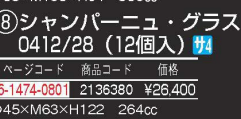

ページコード 商品コード 価格
6-1474-0201 2136320 ¥26,400
φ65×M95×H132 620cc

③ピノ・ノワール 0412/67 (12個入) **¥26,400**

ページコード 商品コード 価格
6-1474-0301 2136340 ¥26,400
φ70×M108×H124 762cc

④ピノ・ノワール/ネッピオーロ 0412/07 (12個入) **¥26,400**

ページコード 商品コード 価格
6-1474-0401 2136330 ¥26,400
φ78×M108×H112 690cc

⑤リースリング/ソーヴィニョン・ブラン 0412/15 (12個入) **¥26,400**

ページコード 商品コード 価格
6-1474-0501 2136350 ¥26,400
φ57×M79×H108 375cc

⑥ヴィオニエ/シャルドネ 0412/05 (12個入) **¥26,400**

ページコード 商品コード 価格
6-1474-0601 2136360 ¥26,400
φ61×M79×H96 320cc

⑦オークド・シャルドネ 0412/97 (12個入) **¥26,400**

ページコード 商品コード 価格
6-1474-0701 2136370 ¥26,400
φ85×M108×H94 580cc

⑧シャンパーニュ・グラス 0412/28 (12個入) **¥26,400**

ページコード 商品コード 価格
6-1474-0801 2136380 ¥26,400
φ45×M63×H122 264cc

⑨スピリッツ 0412/60 (12個入) **¥26,400**

ページコード 商品コード 価格
6-1474-0901 2136390 ¥26,400
φ50×M72×H90 235cc

SL RIEDEL STEMMLESS WINGS シリーズ

個性的なビジュアルだけではなく、ポウルに備わった翼部分が
ワインのアロマを広げ転倒防止にも役立ちます。