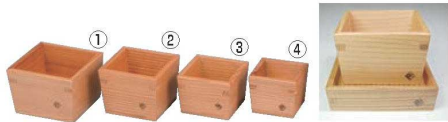

Catalogue No.  
20692-1548

ご注文の際は、  
ページ・番号・商品コードをご記入ください。

酒器 1548

おもえらく 匠の技と、  
素材を以て心伝える

以為 (おもえらく) 日光杉 枡

ページコード	外寸	8分目の分量	満水時の分量	商品コード	価格
①大	6-1548-0101	86×86×H60	180cc	260cc	6030000 ¥3,100
②大	6-1548-0201	76×76×H60	150cc	190cc	6030010 ¥3,000
③中	6-1548-0301	70×70×H52	90cc	140cc	6030020 ¥2,900
④小	6-1548-0401	61×61×H52	70cc	100cc	6030030 ¥2,800

材質:日光杉  
●単品はもちろん、受皿と組み合わせて料理の器としてもお使いいただけます。

以為 (おもえらく) 日光杉 受け皿

ページコード	外寸	商品コード	価格
⑤大	6-1548-0501	105×105×H26	6030070 ¥2,900
⑥小	6-1548-0601	89×89×H26	6030080 ¥2,800

※P1613-⑤大谷石プレート3寸  
6-1548-0602 6031020 ¥1,900  
◎と組み合わせることができ、お料理の器としてもご利用いただけます。