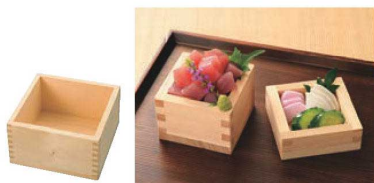

材質:日光杉  
●単品はもちろん、受皿と組み合わせて料理の器としてもお使いいただけます。

以為 (おもえらく) 日光杉 受け皿

ページコード	外寸	商品コード	価格
⑤大	6-1548-0501	105×105×H26	6030070 ¥2,900
⑥小	6-1548-0601	89×89×H26	6030080 ¥2,800

※P1613-⑤大谷石プレート3寸  
6-1548-0602 6031020 ¥1,900  
◎と組み合わせることができ、お料理の器としてもご利用いただけます。

外寸:40×40×H45  
満水時の分量:125cc  
材質:日光杉

⑩ひのき 祝マス

ページコード	外寸	容量	商品コード	価格
5勺用	6-1548-1001	67×67×H47 約 90cc	6944900	¥720
1合用	6-1548-1002	82×82×H57 約 180cc	1577300	¥740
5合用	6-1548-1003	143×143×H78 約 900cc	1577400	¥3,400
1升用	6-1548-1004	175×175×H93 約 1,800cc	1577500	¥4,200