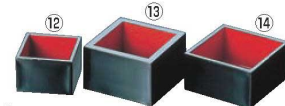

外寸:40×40×H45  
満水時の分量:125cc  
材質:日光杉

⑩ひのき 祝マス

ページコード	外寸	容量	商品コード	価格
5勺用	6-1548-1001	67×67×H47 約 90cc	6944900	¥720
1合用	6-1548-1002	82×82×H57 約 180cc	1577300	¥740
5合用	6-1548-1003	143×143×H78 約 900cc	1577400	¥3,400
1升用	6-1548-1004	175×175×H93 約 1,800cc	1577500	¥4,200

⑪ひのき マス 1/2合

ページコード	商品コード	価格
6-1548-1101	1561630	¥1,000

外寸:85×85×H30 容量:約90cc  
●深めのマスの為、蒸としてはもちろん、こぼし酒にも最適です。

マス 黒内朱

ページコード	外寸	商品コード	価格
⑫5勺	6-1548-1201	59×59×H40	7671700 ¥980
⑬一合 DXタイプ 全面塗り	6-1548-1301	78×78×H50	7671800 ¥960
⑭一合 SDタイプ	6-1548-1401	79×79×H44	7671900 ¥890