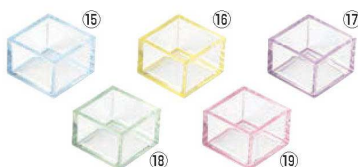

外寸:40×40×H45  
満水時の分量:125cc  
材質:日光杉

⑩ひのき 祝マス

ページコード	外寸	容量	商品コード	価格
5勺用	6-1548-1001	67×67×H47 約 90cc	6944900	¥720
1合用	6-1548-1002	82×82×H57 約 180cc	1577300	¥740
5合用	6-1548-1003	143×143×H78 約 900cc	1577400	¥3,400
1升用	6-1548-1004	175×175×H93 約 1,800cc	1577500	¥4,200

⑪ひのき マス 1/2合

ページコード	商品コード	価格
6-1548-1101	1561630	¥1,000

外寸:85×85×H30 容量:約90cc  
●深めのマスの為、蒸としてはもちろん、こぼし酒にも最適です。

マス 黒内朱

ページコード	外寸	商品コード	価格
⑫5勺	6-1548-1201	59×59×H40	7671700 ¥980
⑬一合 DXタイプ 全面塗り	6-1548-1301	78×78×H50	7671800 ¥960
⑭一合 SDタイプ	6-1548-1401	79×79×H44	7671900 ¥890

材質:ABS樹脂

アクリル 5勺マス

ページコード	商品コード	価格
⑮ブルー	5-587-16 6-1548-1501	1154280 ¥1,000
⑯イエロー	5-587-17 6-1548-1601	1154290 ¥1,000
⑰バイオレット	5-587-18 6-1548-1701	1154300 ¥1,000
⑱グリーン	5-587-19 6-1548-1801	1154310 ¥1,000
⑲ピンク	5-587-20 6-1548-1901	1154320 ¥1,000

外寸:59×59×H40 材質:アクリル

アクリル 一合マス

ページコード	商品コード	価格
⑳ブルー	5-587-21 6-1548-2001	1154330 ¥1,150
㉑イエロー	5-587-22 6-1548-2101	1154340 ¥1,150
㉒バイオレット	5-587-23 6-1548-2201	1154350 ¥1,150
㉓グリーン	5-587-24 6-1548-2301	1154360 ¥1,150
㉔ピンク	5-587-25 6-1548-2401	1154370 ¥1,150