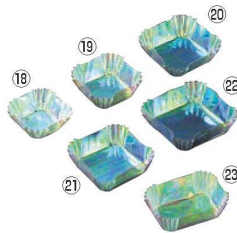

材質:PETフィルム

●ガラス食器などと組み合わせると冷しものの演出に、煮物を入れて陶器、漆器と組み合わせたり使う人の工夫したいで四季折々の味わいをも引き立てることができます。

⑫オーロラカップ

	ページコード	外寸	商品コード	価格
M33-549	6-1849-1201	φ 60 500枚入	7274500	¥2,400
M33-550	6-1849-1202	φ 75 500枚入	3273000	¥2,800
M33-551	6-1849-1203	φ 95 500枚入	3272900	¥3,600
M33-552	6-1849-1204	φ 115 500枚入	7274600	¥4,800
M34-165	6-1849-1205	φ 150 200枚入	7274710	¥4,200

材質:M33(PET+OPP)  
M34(PET+PET)

金箔カップ (500枚入)

	ページコード	外寸	商品コード	価格
⑬青	M33-565 6-1849-1301	φ95	5471600	¥5,000
⑭紫	M33-571 6-1849-1401	φ95	5471800	¥5,000
M33-570	6-1849-1402	φ75	5471900	¥3,900
⑮桃	M33-558 6-1849-1501	φ75	5472100	¥3,900
⑯白	M33-556 6-1849-1601	φ95	5472200	¥5,000
⑰黄	M33-568 6-1849-1701	φ95	5472400	¥5,000
M33-567	6-1849-1702	φ75	5472500	¥3,900

材質:和紙とポリエステル(PET)の張り合わせにラミネート加工  
●珍味・薬味入れとして、また松花堂のパーツとしてご使用いただけます。

角型カップ 旬彩の器 オーロラ (300枚入)

	ページコード	商品コード	価格
⑱	M33-746 6-1849-1801	70×70×H30 4893000	¥5,000
⑲	M33-747 6-1849-1901	75×75×H30 4893100	¥6,000
⑳	M33-748 6-1849-2001	80×80×H30 4893200	¥6,700
㉑	M33-749 6-1849-2101	85×85×H30 4893300	¥7,700
㉒	M33-750 6-1849-2201	95×95×H30 4893400	¥8,300
㉓	M33-751 6-1849-2301	65×95×H35 4893500	¥6,700