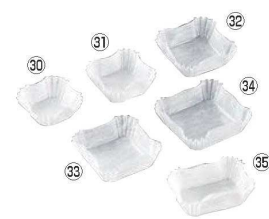

角型カップ 旬彩の器 雲龍白 (300枚入)

	ページコード	商品コード	価格
⑳	M33-764 6-1849-3001	70×70×H30 4892100	¥3,700
㉑	M33-765 6-1849-3101	75×75×H30 4892200	¥4,400
㉒	M33-766 6-1849-3201	80×80×H30 4892300	¥5,000
㉓	M33-767 6-1849-3301	85×85×H30 4892400	¥5,300
㉔	M33-768 6-1849-3401	95×95×H30 4892500	¥5,700
㉕	M33-769 6-1849-3501	65×95×H35 4892600	¥5,000

材質:PETとOPPの張り合わせ

⑯～㉕は、松花堂、その他演出として使い勝手のある「角型」カップです。
●松花堂、重箱の4ッ仕切、6ッ仕切、9ッ仕切にお使い頂ける6サイズをご用意いたしました。

※鍋ではありませんので、絶対に火にかけないでください。

●このカタログに掲載されている価格は、2026年6月1日現在のものです。税抜価格です。 ●価格・仕様は予告なしに変更する場合があります。予めご了承ください。