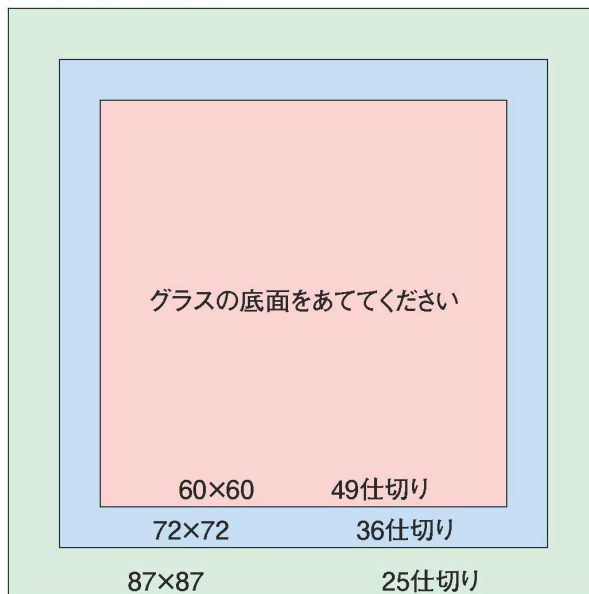

77 卓上メニュー・

78 福祉・養育用品

79 店舗備品・  
インテリア

80 店舗備品・  
防災用品

**CAMBRO** NSF **Store Safe** **Camrack**  アメリカ

キャンプロ カムラック

キャンプロガラスラックは受注後組み立ての為、返品はご遠慮ください。

有効深さmm	190.5mm	G712	203.2mm	S800
ラック対象品番	ラック対象品番			
	161.9mm	S638		
	149.2mm	G578		
	120.7mm	S434		
	107.9mm	G414		
	79.4mm	S318		
	グラス ウェア	ステム ウェア		

グラスのフチをこの線にあわせてください。

(仕切数)

フルサイズ早見表

※9仕切りは148×148、16仕切りは109×109になります。

ハーフサイズ早見表

※8仕切りは113×103になります。