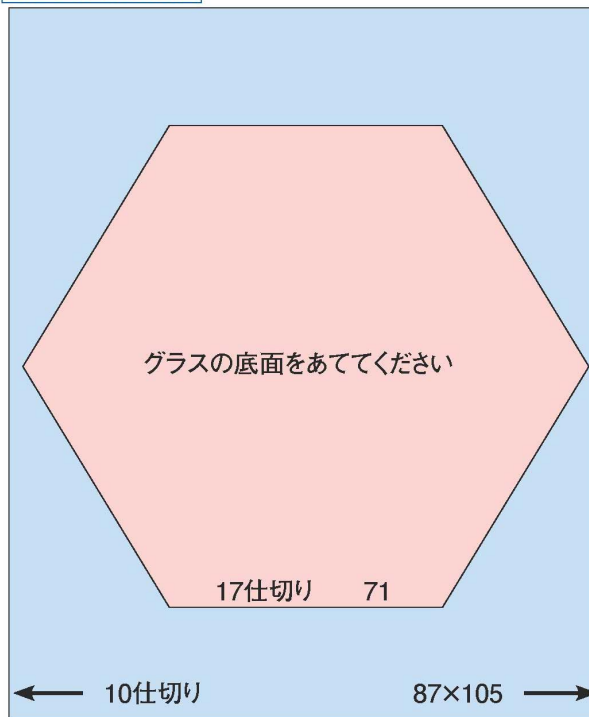

77 卓上メニュー・

78 福祉・養育用品

79 店舗備品・  
インテリア

80 店舗備品・  
防災用品

**CAMBRO** NSF **Store Safe** **Camrack**  アメリカ

キャンプロ カムラック

キャンプロガラスラックは受注後組み立ての為、返品はご遠慮ください。

有効深さmm	190.5mm	G712	203.2mm	S800
ラック対象品番	ラック対象品番			
	161.9mm	S638		
	149.2mm	G578		
	120.7mm	S434		
	107.9mm	G414		
	79.4mm	S318		
	グラス ウェア	ステム ウェア		

グラスのフチをこの線にあわせてください。

(仕切数)

フルサイズ早見表

※9仕切りは148×148、16仕切りは109×109になります。

ハーフサイズ早見表

※8仕切りは113×103になります。