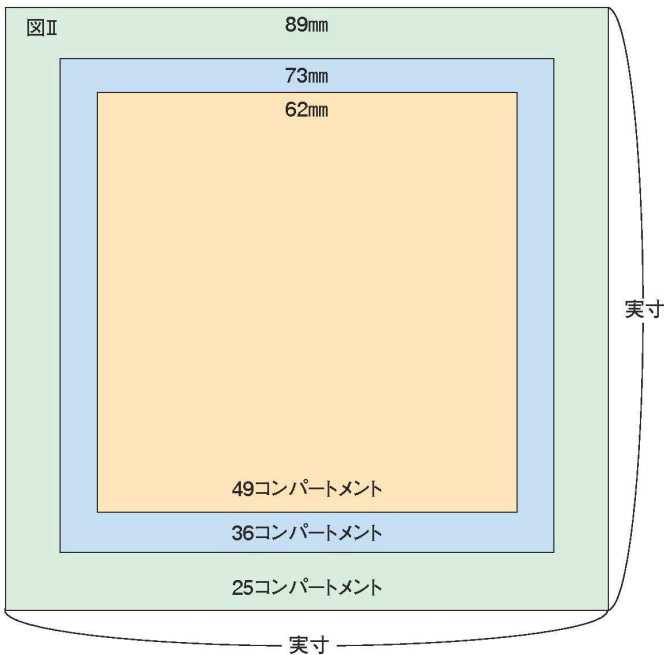

77 メニュー・卓上サイン

78 福祉・養育用品

79 店舗備品・インテリア

80 店舗備品・防災用品

Raburn
(レーバン)

図I

202mm	9-202-S・16-202-S 25-202-S・36-202-S 49-202-S
183mm	9-183-S・16-183-S 25-183-S・36-183-S 49-183-S・1-183
164mm	9-164-T・9-164-S 16-164-T・16-164-S 25-164-T・25-164-S 36-164-T・36-164-S 49-164-T・49-164-S 1-164
146mm	9-146-T・9-146-S 16-146-T・16-146-S 25-146-T・25-146-S 36-146-T・36-146-S 49-146-T・49-146-S 1-146
127mm	9-127-T・9-127-S 16-127-T・16-127-S 25-127-T・25-127-S 36-127-T・36-127-S 49-127-T・49-127-S 1-127
108mm	9-108-T・9-108-S 16-108-T・16-108-S 25-108-T・25-108-S 36-108-T・36-108-S 49-108-T・49-108-S 1-108
89mm	9-89-S・16-89-S 25-89-S・36-89-S 49-89-S・1-89
70mm	9-70-S・16-70-S 25-70-S・36-70-S 49-70-S・1-70

ガラスの底を
この凹みへ入れます

フルサイズ早見表

有効深さmm

ラック対象品番

258mm	9-258-S・16-258-S 25-258-S・36-258-S 49-258-S
239mm	9-239-S・16-239-S 25-239-S・36-239-S 49-239-S
220mm	9-220-S・16-220-S 25-220-S・36-220-S 49-220-S

軽量化に成功

ハーフサイズラックで平均16%、フルサイズラックで平均7%の軽量化に成功。
さらにお取り扱いが楽になりました。

フルサイズラック選び方

- 下記の図IIの四角にグラスをさかさにして置きどの四角内におさまるかを見る。
(9コンパートメントは149mm)
(16コンパートメントは112mm)
- グラスの底を左の図の位置に置きラックの種類を見る。
※S付品番は足つきグラス用、T付品番はタンブラー用
※有効深さ70mm・89mmのラックはタンブラー・足つきグラスの両方に使用可能
- 品番の見方
(例) 25-70-S
H17-120-T
H17-120-T
(ハーフサイズ) (仕切線中まで)
- 形状 (S.T.C.SL) の区分
S. ステムウェア
T. タンブラー
C. カップ
SL. シルバー

カラーバリエーション
標準ベースカラーはベージュです。その他はオプションになります。

レーバンラックの特長

- 指先が自由に使えます。ラックの仕切りの隅に指先が入る余裕がありますので、グラスなどを取りこねることも容易に取り出せます。
- 高品質のPP樹脂は、耐熱はもちろん衛生的にも優れています。(耐熱110℃)

●このカタログに掲載されている価格は、2026年6月1日現在のものです。税抜価格です。 ●価格・仕様は予告なしに変更する場合があります。予めご了承ください。