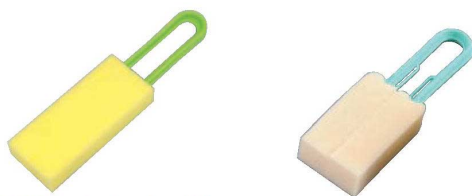

Catalogue No.
20692-2218

ご注文の際は、
ページ・番号・商品コードをご記入ください。

グラスウォッシャー 2218

① **パーメイド 潜水型 グラスウォッシャー SS-100**

ページコード	商品コード	価格
6-2218-0101	5195900	¥234,000
外寸:220×350×H290 電源:単相100V 消費電力:430W 重量:10.8kg 標準ブラシ:スタンダード(H175)が4本、L(H215)が1本付属されています。		
替ブラシ	スタンダード	175 6-2218-0102 3730710 ¥6,900
	M	200 6-2218-0103 3730720 ¥7,400
	L	215 6-2218-0104 3730730 ¥8,000

② **潜水型 グラスウォッシャー グラスプロ AA-SUB**

ページコード	商品コード	価格
6-2218-0201	7430600	¥238,000
外寸:220×350×H290 電源:単相100V 消費電力:740W 重量:10kg ブラシ:中心ブラシ(B9)φ70×H210 周囲ブラシ(B7)φ70×H180		

③ **水流循環式 グラスウォッシャー エコピカ DX-21**

ページコード	商品コード	価格
6-2218-0301	7277101	¥198,000
外寸:270×270×H465 電源:単相100V 50/60Hz 消費電力:100/110W 重量:6.5kg コード長さ:1.7m 定格時間:60分 付属品:スポンジブラシ 6-2218-0302 7277121 ¥7,000		
●ビールジョッキも洗浄できます。 ●特殊設計のスポンジブラシで口紅やよごれがあっという間に。 ●ガラス破損率、洗剤と水の使用量もおさえて、経費節減にもつながります。		

カーライル グラスウォッシャー

ページコード	商品コード	価格
④ 2本立	6-2218-0401 185×95×H205	1208100 ¥11,000
⑤ 3本立	6-2218-0501 245×115×H205	1208200 ¥14,000
⑥ スペアブラシ	6-2218-0601	1208300 ¥2,600

材質:ポリエステル(耐熱温度130℃)
●底は吸盤になっておりますのでしっかり安定します。
《使用方法》
シンクの底に、本体を吸着させシンク内に洗浄水を張り、ブラシ部にグラスを手で入れ、まわすだけ。内・外の汚れを落とします。

⑦ **無泡洗剤 ローサド 52**

ページコード	商品コード	価格
6-2218-0701	7873610	¥2,600
●手アレがなく、泡立ちが少なく、すすぎも簡単 ●ガラスの曇りや汚れを取り、ビールの泡立ちを良く、おいしくします。 ●すすぎが簡単で、作業効率と水道代の大幅節約ができます。		

⑧ **はさんで洗える ジョッキ・グラス洗い 55863**

ページコード	商品コード	価格
6-2218-0801	2507690	¥500
外寸:70×35×H245 材質:柄 / ABS樹脂 スポンジ / ナイロン不織布、ポリウレタンフォーム ●大きいグラスを両手で一気に洗えます。 ●コップやグラスなどの洗浄に。		