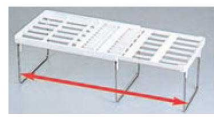

②木棚の出窓シェルフ 60cm

ページコード	商品コード	価格
6-2424-0201	1544800	¥15,000
外寸:600×203×H430	棚板:600×190×H15	重量:3.50kg
材質:スチール、MDF(中質繊維板)、シリコンゴム、クロムメッキ		
付属品:フックシヨコム×4		
●バックネット付きで落ち防止		
●6段階に高さ調節可能		

③木棚の出窓シェルフ 90cm

ページコード	商品コード	価格
6-2424-0301	1544810	¥18,000
外寸:900×203×H430	棚板:900×190×H15	重量:6.10kg
材質:スチール、MDF(中質繊維板)、シリコンゴム、クロムメッキ		
付属品:フックシヨコム×4		
●バックネット付きで落ち防止		
●6段階に高さ調節可能		

⑦SG吊戸棚用バスケット

ページコード	外寸	重量	商品コード	価格
(L) K-996	6-2424-0701	300×275×H180	530g	2312140 ¥1,600
(スリム) K-997	6-2424-0702	260×325×H140	486g	2312150 ¥1,600

材質:本体/鋼線(樹脂コーティング) キャップ/熱可塑性エラストマー  
●棚の底板に差し込むだけで収納スペースを作れます。  
●ワイヤーはキズ・汚れに強いダブルコーティングです。  
●取り付けられる場所は、厚さ27mmまでの棚板です。

⑩スライド型 キッチンラック T-115

ページコード	商品コード	価格
6-2424-1001	2913300	¥2,350
外寸:395×725×245×H190		
材質:ABS樹脂、鉄クロムメッキ		

⑫リセテールワゴン 3段

ページコード	商品コード	価格
ホワイト	6-2424-1201	2300470 ¥3,000
ブラック	6-2424-1202	2300480 ¥3,000
外寸:450×300×H715		
本体寸(約):389×259×H103		
重量:2kg		
材質:本体/ポリプロピレン		
キャスター/ポリプロピレン(鉄芯入)		
耐荷重:天板/約3kg 本体1段あたり/約5kg		
●奥さのあるカゴタイプの収納と物が置ける丈夫な天板で、収納の幅が広がります。		
●底面キャスター付きなので、移動もラクラクできます。		
●プラスチック製なので、洗面所やキッチンなど水回りでも活躍してくれます。		